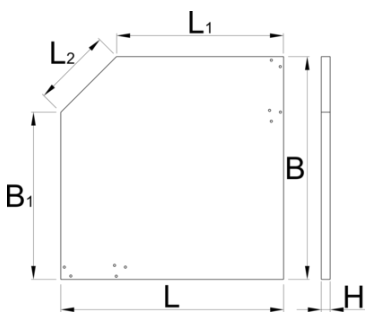

Plan de travail d'angle en bois

990TW1

Profils

Description produit

- bois contre-plaqué - hêtre
- protégé avec un revêtement respectueux de l'environnement

628149	L	L1	B	B1	H	L2	29400
628149	1000	750	1000	750	40	350	29400

* Les images des produits ne sont pas contractuelles. Toutes les dimensions sont en mm, les poids en grammes.

Utilisation (pictures)

Pièces de rechange

Jeu de 4 écrous insert

Related products

Plateau en bois