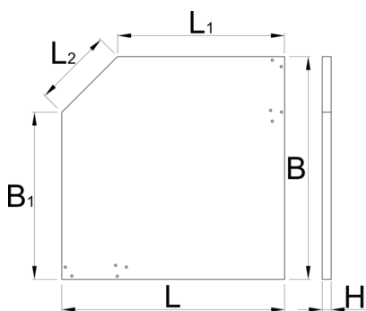

Plan de travail d'angle en bois

990TW1

Profils

Description produit

- bois contre-plaqué - hêtre
- protégé avec un revêtement respectueux de l'environnement

628149	L	L1	B	B1	H	L2	29400
628149	1000	750	1000	750	40	350	29400

* Les images des produits ne sont pas contractuelles. Toutes les dimensions sont en mm, les poids en grammes.

Utilisation (pictures)

Pièces de rechange

Jeu de 4 écrous insert

Related products

Plateau en bois