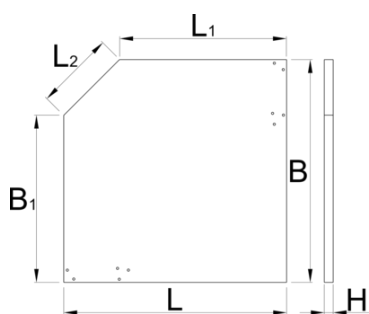

# Rohová dřevěná deska

990TW1

## Vlastnosti produktu

- překližka buková
- chráněná ekologickým nátěrem

Barcode	L	L1	B	B1	H	L2	Weight
628149	1000	750	1000	750	40	350	29400

\* Obrázky produktů jsou symbolické. Všechny rozměry jsou v mm a hmotnost v gramech. Všechny uvedené rozměry se mohou lišit v toleranci.