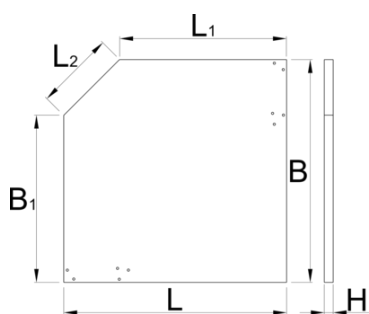

Rohová dřevěná deska

990TW1

Profily

Vlastnosti produktu

- překližka buková
- chráněná ekologickým nátěrem

L

L1

B

B1

H

L2

628149

1000

750

1000

750

40

350

29400

* Obrázky produktů jsou symbolické. Všechny rozměry jsou v mm a hmotnost v gramech. Všechny uvedené rozměry se mohou lišit v toleranci.

Používání (obrázky)

náhradní části

Set 4 závrtných matic

Související produkty