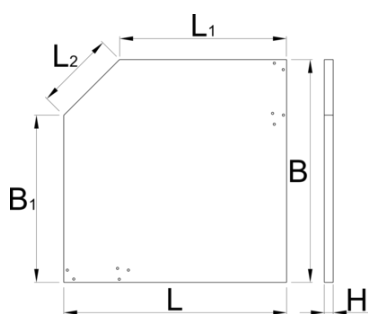

Rohová dřevěná deska

990TW1

Profily

Vlastnosti produktu

- překližka buková
- chráněná ekologickým nátěrem

L

L1

B

B1

H

L2

628149

1000

750

1000

750

40

350

29400

* Obrázky produktů jsou symbolické. Všechny rozměry jsou v mm a hmotnost v gramech. Všechny uvedené rozměry se mohou lišit v toleranci.

Používání (obrázky)

náhradní části

Set 4 závrtných matic

Související produkty