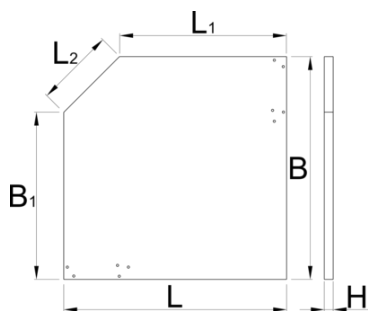

B1

H

L2

628149

1000

750

1000

750

40

350

29400

* Slike proizvoda su simbolične. Sve dimenzije su u mm, masa je u g.

Upotreba (pictures)

Rezervni dijelovi

Set od 4 vijka za radne stolove

Related products