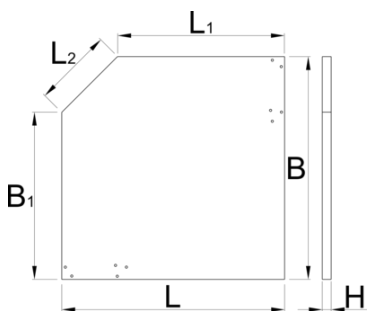

Profili

Atributi proizvoda

- šper ploča od bukovog drveta
- zaštićena premazom koji ne šteti okolišu