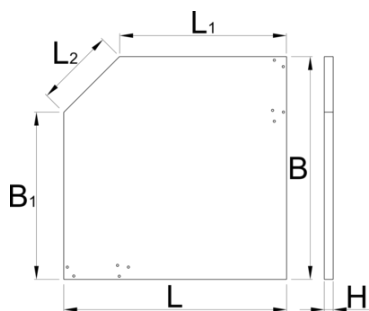

Дървен ъглов плот

990TW1

Профили

Параметри на продукта

- слоеста букова дървесина
- защитен с екологично покритие

Barcode	L	L1	B	B1	H	L2	Icon
628149	1000	750	1000	750	40	350	29400

* Снимките на продуктите са символични. Всички размери са в мм., теглото е в грамове .