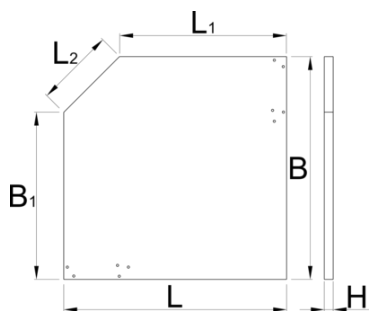

Дървен ъглов плот

990TW1

Профили

Параметри на продукта

- слоеста букова дървесина
- защитен с екологично покритие

L

L1

B

B1

H

L2

628149

1000

750

1000

750

40

350

29400

* Снимките на продуктите са символични. Всички размери са в мм., теглото е в грамове .

Употреба (снимки)

Резервни части

Комплект 4 гайки

Свързани продукти