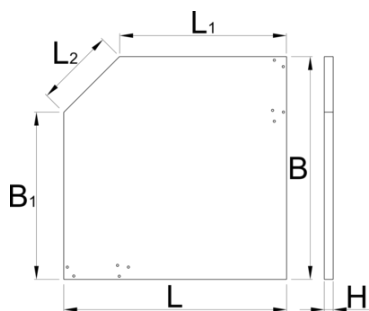

## Параметри на продукта

- слоеста букова дървесина
- защитен с екологично покритие

Barcode	L	L1	B	B1	H	L2	Icon
628149	1000	750	1000	750	40	350	29400

\* Снимките на продуктите са символични. Всички размери са в мм., теглото е в грамове .