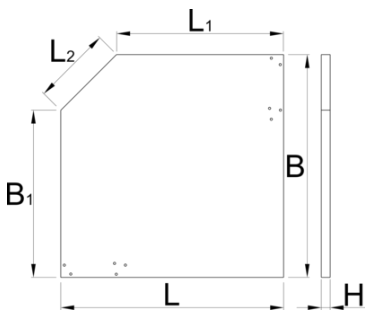

Houten werkblad, hoek

990TW1

Profielen

Product attributen

- multiplex - beukenhout
- beschermd met een milieuvriendelijke coating

L

L1

B

B1

H

L2

628149

1000

750

1000

750

40

350

29400

* Afbeeldingen van producten zijn symbolisch. Alle afmetingen zijn in mm, en het gewicht in grammen. Alle vermelde afmetingen kunnen variëren in tolerantie.

Gebruik (Afbeeldingen)

Onderdelen

Schroefboutjes set 4 stuks