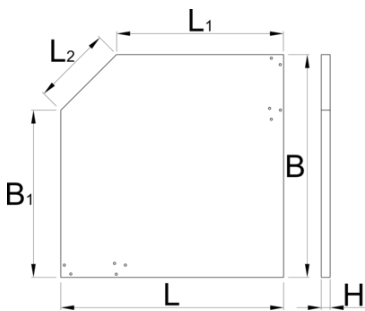

Eckarbeitsplatte aus Holz

990TW1

Profile

Produkteigenschaften

- Mehrschichtverleimte massive Buchenholzplatte
- Geschützt mit umweltfreundlichem Anstrich

Barcode	L	L1	B	B1	H	L2	Weight
628149	1000	750	1000	750	40	350	29400

* Bilder von Produkten sind Symbolfotos. Abmessungen sind in mm, Gewichte in Gramm.

Verwendung (Bilder)

Ersatzteile

Gewindehülse-Set, 4-tlg.

Verwandte Produkte

Holz-Arbeitsplatte

Holzarbeitsplatte mit Edelstahlabdeckung