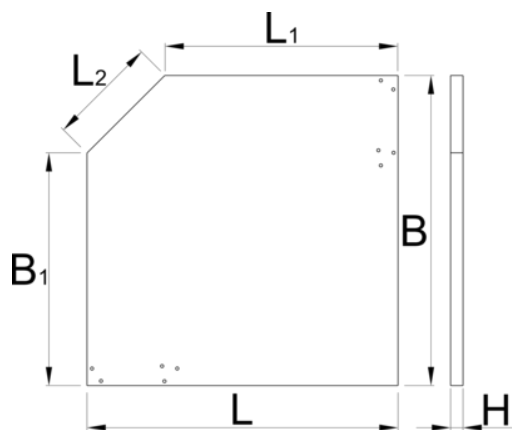

Angle wooden bench top

990TW1

Usage

Product features

- kompensatë - druri ahu
- të mbrojtura me shtresë miqësore me mjedisin

Profiles

[\(/al/support/warranty\)](#)

628149

L

1000

L1

750

B

1000

B1

750