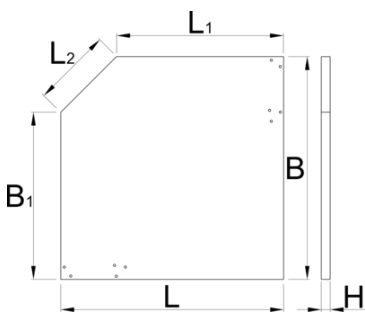

Pllakë druri këndore

990TW1

Profiles

Product features

- kompensatë - druri ah
- të mbrojtura me shtresë miqësore me mjedisin

L

L1

B

B1

H

L2

628149

1000

750

1000

750

40

350

29400

* Imazhet e produkteve janë simbolike. Të gjitha dimensionet janë në mm, pesha në gram. Të gjitha dimensionet e listuara mund të ndryshojnë në tolerancë.

Usage (pictures)

Spare parts

Set me 4 vida për tavolinë