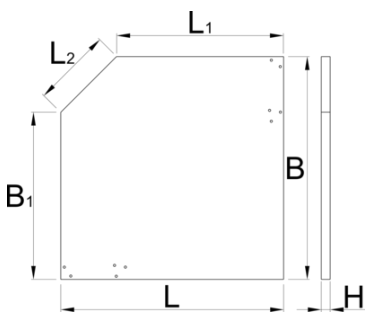

Pllakë druri këndore

990TW1

Profiles

Product features

- kompensatë - druri ahu
- të mbrojtura me shtresë miqësore me mjedisin

L

L1

B

B1

H

L2

628149

1000

750

1000

750

40

350

29400

* Imazhet e produkteve janë simbolike. Të gjitha dimensionet janë në mm, pesha në gram. Të gjitha dimensionet e listuara mund të ndryshojnë në tolerancë.

Usage (pictures)

Spare parts

Set me 4 vida për tavolinë