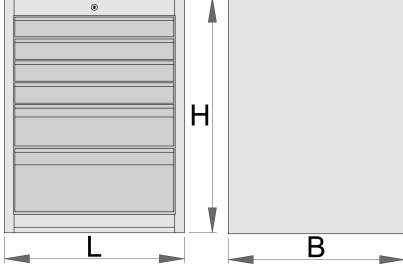

Takım göğsü geniş - 6 çekmece

990WD6LC100

Profiles

Product features

- malzeme: sac metal
- kilitleme sistemi
- lock with key included also foam keyring
- bilyalı sürgülü çekmeceler
- sentetik örtü çekmeceleri ve aletleri hasarlardan korur
- kadmiyum ve kurşun içermeyen renkle ekolojik lake kaplamalıdır
- 6 çekmece (4 x U 564 x G 570 x Y 70 mm, 1 x U 564 x G 605 x Y 150 mm ve 1 x U 564 x G 605 x Y 230 mm)

- temel ölçüler U 663 x G 650 x Y 870 mm
- toplam çekmece hacmi: 220 litre
- çekmecelerde SOS alet tepsisi sisteminin kullanılması mümkündür
- Her çekmecenin maksimum kapasitesi: 100kg

	L	B	H	
627059	663	650	870	72800

* Ürünlerin resimleri semboliktir. Bütün boyutlar mm ve ağırlık gram cinsindedir.

Accessories

Geniş çekmeceler için bölmeler

Geniş aletli göğüs altı tabanı

Spare parts

Lock with keys

Ball-bearing slide, set of 1 pair