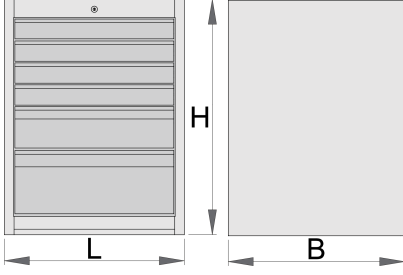

## Product features

- malzeme: sac metal
- kilitleme sistemi
- lock with key included also foam keyring
- bilyalı sürgülü çekmeceler
- sentetik örtü çekmeceleri ve aletleri hasarlardan korur
- kadmiyum ve kurşun içermeyen renkle ekolojik lake kaplamalıdır
- 6 çekmece (4 x U 564 x G 570 x Y 70 mm, 1 x U 564 x G 605 x Y 150 mm ve 1 x U 564 x G 605 x Y 230 mm)

- temel ölçüler U 663 x G 650 x Y 870 mm
- toplam çekmece hacmi: 220 litre
- çekmecelerde SOS alet tepsisi sisteminin kullanılması mümkündür
- Her çekmecenin maksimum kapasitesi: 100kg

	L	B	H	
627059	663	650	870	72800

\* Ürünlerin resimleri semboliktir. Bütün boyutlar mm ve ağırlık gram cinsindedir.