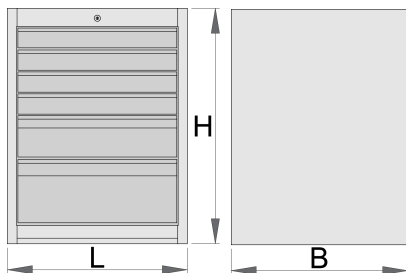

Predalnik, široki, s 6 predali

990WD6LC100

Profili

Atributi izdelka

- material: Premium Plus pločevina
- centralno zaklepanje predalov s ključavnico in pregibnim ključem
- ključavnica s ključem vsebuje tudi obesek
- 100% izvlečni predali z visoko kvalitetnimi krogličnimi vodili
- sintetična obloga ščiti predale in orodje pred poškodbo
- uporaba eko barve s standardom kvalitete QualiCoat
- 6 predalov (4 x D 564 x Š 570 x V 70mm, 1 x D 564 x Š 605 x V 150 mm in 1 x D 564 x Š 605 x V 230 mm)

- osnovne mere D 663 x Š 650 x V 870 mm
- skupna prostornina predalov: 220 litrov
- v predalih možna uporaba SOS sistema vložkov
- maksimalna nosilnost posameznega predala: 100kg

	L	B	H	
627059	663	650	870	72800

* Slike proizvodov so simbolične. Vse dimenzije so v mm, masa v g. Vse navedene dimenzije lahko odstopajo v tolerančnih merah.

Accessories

Pregrade za široke predalnike

Podstavek za široki predalnik

Rezervni deli