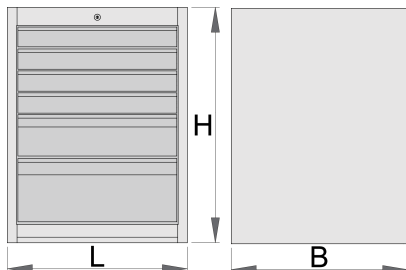

Predalnik, široki, s 6 predali nosilnosti 100 kg

990WD6LC100

Profili

Atributi izdelka

- material: Premium Plus pločevina
- centralno zaklepanje predalov s ključavnico in pregibnim ključem
- ključavnica s ključem vsebuje tudi obesek
- 100% izvlečni predali z visoko kakovostnimi krogličnimi vodili
- sintetična obloga ščiti predale in orodje pred poškodbo
- uporaba eko barve s standardom kvalitete QualiCoat

- 6 predalov (4 x D 564 x Š 570 x V 70mm, 1 x D 564 x Š 605 x V 150 mm in 1 x D 564 x Š 605 x V 230 mm)
- osnovne mere D 663 x Š 650 x V 870 mm
- skupna prostornina predalov: 220 litrov
- v predalih možna uporaba SOS sistema vložkov
- maksimalna nosilnost posameznega predala: 100kg

	L	B	H	
627059	663	650	870	72800

* Slike proizvodov so simbolične. Vse dimenzije so v mm, masa v g. Vse navedene dimenzije lahko odstopajo v tolerančnih merah.

Accessories

Pregrade za široke predalnice

Podstavek za široki predalnik