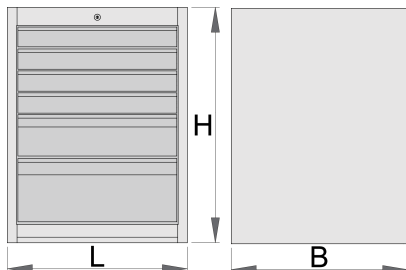

Skrinak so širokými zásuvkami - 6 zásuviek s nosnosťou 100kg

990WD6LC100

Profiles

Product features

- materiál: premium plus oceľový plech
- centrálny uzamykací systém so zámkom a skladacím kľúčom
- zámok s kľúčom vrátane penovej kľúčienky
- zásuvky s klznými lištami a guľovými ložiskami
- syntetický povlak chráni zásuvky a skrinku pred poškodením
- lakované ekologickou farbou QualiCoat

- 6 zásuviek (4 x L 564 x Š 570 x H 70 mm, 1 x L 564 x Š 605 x H 150 mm a 1 x L 564 x Š 605 x H 230 mm)
- základné rozmery L 663 x W 650 x H 870 mm
- celkový objem zásuviek: 220 litrov
- možné použiť SOS zásobník
- maximálna kapacita každej zásuvky: 100 kg

	L	B	H	
627059	663	650	870	72800

* Obrázky sú symbolické. Všetky rozmery sú v mm, hmotnosť je v g. Všetky udané rozmery sa môžu líšiť v rámci tolerancie.

Accessories

Priečky pre široké zásuvky skrine

Široká skriňa na náradie pod základňou