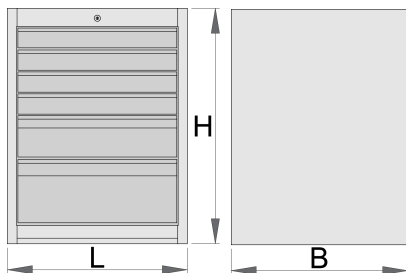

# Široká skriňa na náradie - 6 zásuviek

990WD6LC100

## Product features

- materiál: premium plus oceľový plech
- centrálny uzamykací systém so zámkom a skladacím kľúčom
- zámok s kľúčom vrátane penovej kľúčienky
- zásuvky s klznými lištami a guľovými ložiskami
- syntetický povlak chráni zásuvky a skrinku pred poškodením
- lakované ekologickou farbou QualiCoat
- 6 zásuviek (4 x L 564 x Š 570 x H 70 mm, 1 x L 564 x Š 605 x H 150 mm a 1 x L 564 x Š 605 x H 230 mm)

- základné rozmery L 663 x W 650 x H 870 mm
- celkový objem zásuviek: 220 litrov
- možné použiť SOS zásobník
- maximálna kapacita každej zásuvky: 100 kg

	L	B	H	
627059	663	650	870	72800

\* Obrázky sú symbolické. Všetky rozmery sú v mm, hmotnosť je v g. Všetky udané rozmery sa môžu líšiť v rámci tolerancie.