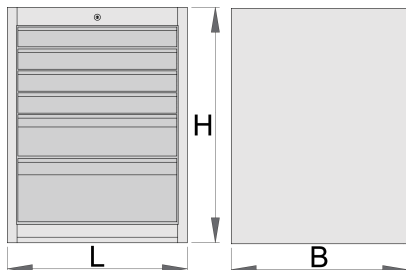

Тумба инструментальная широкая, 6 ЯЩИКОВ

990WD6LC100

Профили

Описание товара

- материал: листовая сталь Premium Plus
- центральная запирающая система с замком и складным ключом
- замок и ключ в комплекте
- полностью выдвигающиеся ящики на шарикоподшипниках с салазками
- пластиковое покрытие предохраняет ящики и инструмент от повреждений
- используется экологичное покрытие, соответствующее стандарту качества QualiCoat

- шесть ящиков (четыре ящика размерами 564x570x70 мм, один ящик размерами 564x605x150 мм, один ящик размерами 564x605x230 мм)
- габаритные размеры Д 663 x Ш 650 x В 870 мм
- общий объем ящиков: 220 литров
- возможность использования SOS-ложементов
- максимальная грузоподъемность каждого ящика: 100 кг

	L	B	H	
627059	663	650	870	72800

* Изображения продуктов носят демонстрационный характер. Все размеры указаны в миллиметрах, вес в граммах.

Аксессуары

Разделители для широких ящиков

Основание для широкой инструментальной тумбы