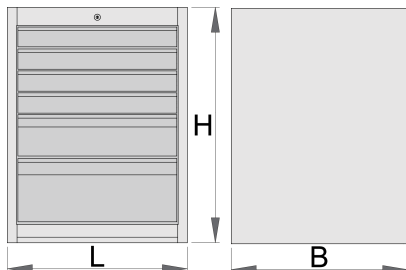

Тумба инструментальная широкая, 6 ЯЩИКОВ

990WD6LC100

Профили

Описание товара

- материал: листовая сталь Premium Plus
- центральная запирающая система с замком и складным ключом
- замок и ключ в комплекте
- полностью выдвигающиеся ящики на шарикоподшипниках с салазками
- пластиковое покрытие предохраняет ящики и инструмент от повреждений
- используется экологичное покрытие, соответствующее стандарту качества Qualicoat

- шесть ящиков (четыре ящика размерами 564x570x70 мм, один ящик размерами 564x605x150 мм, один ящик размерами 564x605x230 мм)
- габаритные размеры Д 663 x Ш 650 x В 870 мм
- общий объем ящиков: 220 литров
- возможность использования SOS-ложементов
- максимальная грузоподъемность каждого ящика: 100 кг

	L	B	H	
627059	663	650	870	72800

* Изображения продуктов носят демонстрационный характер. Все размеры указаны в миллиметрах, вес в граммах.

Аксессуары

Разделители для широких ящиков

Основание для широкой инструментальной тумбы