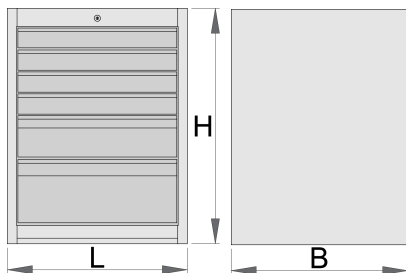

## Caracteristicile produsului

- tabla cu gauri perforate
- sistem de inchidere
- lock with key included also foam keyring
- sertare pe rulmenti
- protectie a sertarelor sintetica si a sculelor contra deteriorarii
- vopsele cu vopsele ecologice fara cadmiu si plumb
- 6 sertare (4 x L 564 x W 570 x H 70 mm, 1 x L 564 x W 605 x H 150 mm și 1 x L 564 x W 605 x H 230 mm)

- dimensiuni de bază L 663 x W 650 x H 870 mm
- volumul total de sertare: 220 litri
- Posibilitatea de utilizare a modulelor SOS in sertare
- capacitatea maximă a fiecărui sertar: 100 kg

	L	B	H	
627059	663	650	870	72800

\* Imaginea produsului este simbolica. Toate dimensiunile sunt exprimate în mm, greutatea în grame.