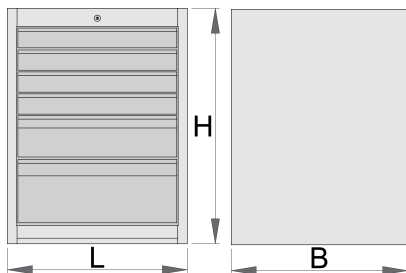

Carucior de scule larg 6sertare

990WD6LC100

Profile

Caracteristicile produsului

- tabla cu gauri perforate
- sistem de inchidere
- lock with key included also foam keyring
- sertare pe rulmenti
- protectie a sertarelor sintetica si a sculelor contra deteriorarii
- vopsele cu vopsele ecologice fara cadmiu si plumb
- 6 sertare (4 x L 564 x W 570 x H 70 mm, 1 x L 564 x W 605 x H 150 mm și 1 x L 564 x W 605 x H 230 mm)

- dimensiuni de bază L 663 x W 650 x H 870 mm
- volumul total de sertare: 220 litri
- Posibilitatea de utilizare a modulelor SOS in sertare
- capacitatea maximă a fiecărui sertar: 100 kg

	L	B	H	
627059	663	650	870	72800

* Imaginea produsului este simbolica. Toate dimensiunile sunt exprimate în mm, greutatea în grame.

Accessories

Separatoare pentru sertarele late

Suport carucior lat de scule

Piese de schimb

Lock with keys

Ball-bearing slide, set of 1 pair