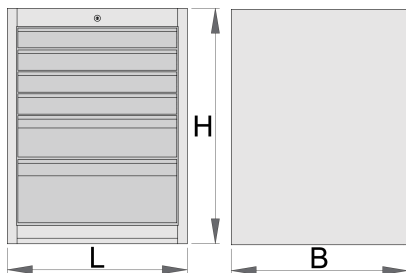

## Cechy produktu

- materiał: blacha stalowa premium PLUS
- zamek centralny
- zamek z kluczykiem posiada również breloczek
- szuflady z prowadnicami na łożyskach kulkowych
- syntetyczna wyściółka chroni szuflady i narzędzia przed uszkodzeniami
- lakierowane lakierem eco w standardzie QualiCoat
- 6 szuflad (cztery o rozmiarach 564x570x70mm, jedna o rozmiarze 564x605x150mm i jedna o rozmiarze 564x605x230mm)

- podstawowe wymiary L 663 x W 650 x H 870 mm
- łączna pojemność szuflad: 220 litrów
- możliwość zastosowania wkładek narzędzi SOS w szufladach
- maksymalne obciążenie każdej szuflady: 100kg

	L	B	H	
627059	663	650	870	72800

\* Przedstawiony wygląd produktu jest orientacyjny. Wszystkie wymiary są w mm, podana waga w gramach