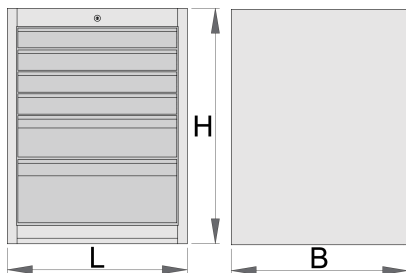

Ladenkast breed - 6 laden

990WD6LC100

Profielen

Product attributen

- materiaal: premium PLUS plaatstaal
- centrale vergrendeling met slot en inklapbare sleutel
- slot met sleutel inbegrepen en foam-sleutelhanger
- Volledig uittrekbare laden met kogelgelagerde rails van topkwaliteit
- de kunststof bekleding beschermt laden en gereedschap tegen beschadigingen
- gecoat met eco-kleur van de QualiCoat-kwaliteitsnorm
- 6 laden (vier afmeting 564x570x70mm, één afmeting 564x605x150mm en één afmeting 564x605x230mm)

- basic dimensions L 663 x W 650 x H 870 mm
- total volume of drawers: 220 litres
- mogelijk gebruik van SOS gereedschapsmodulesysteem in laden
- maximum capacity of each drawer: 100kg

|  | L | B | H |  |
|--|-----|-----|-----|---|
| 627059 | 663 | 650 | 870 | 72800 |

* Afbeeldingen van producten zijn symbolisch. Alle afmetingen zijn in mm en gewicht in gram. Alle vermelde afmetingen kunnen variëren in tolerantie.

Accessoires

Tussenschotjes voor brede laden

Onderstuk breed