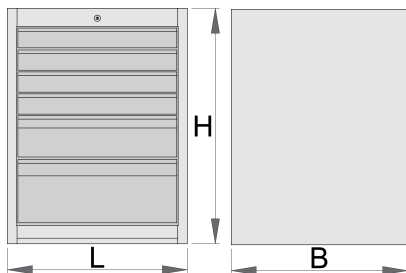

## Product attributen

- materiaal: premium PLUS plaatstaal
- centrale vergrendeling met slot en inklapbare sleutel
- slot met sleutel inbegrepen en foam-sleutelhanger
- Volledig uittrekbare laden met kogelgelagerde rails van topkwaliteit
- de kunststof bekleding beschermt laden en gereedschap tegen beschadigingen
- gecoat met eco-kleur van de QualiCoat-kwaliteitsnorm
- 6 laden (vier afmeting 564x570x70mm, één afmeting 564x605x150mm en één afmeting 564x605x230mm)

- basic dimensions L 663 x W 650 x H 870 mm
- total volume of drawers: 220 litres
- mogelijk gebruik van SOS gereedschapsmodulesysteem in laden
- maximum capacity of each drawer: 100kg

	L	B	H	
627059	663	650	870	72800

\* Afbeeldingen van producten zijn symbolisch. Alle afmetingen zijn in mm en gewicht in gram. Alle vermelde afmetingen kunnen variëren in tolerantie.