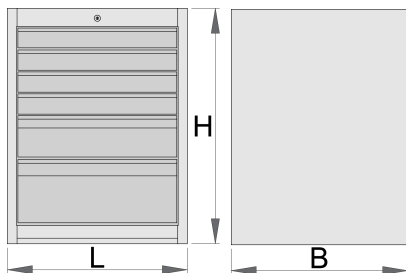

Ladenkast breed - 6 laden

990WD6LC100

Profielen

Product attributen

- materiaal: premium PLUS plaatstaal
- centrale vergrendeling met slot en inklapbare sleutel
- slot met sleutel inbegrepen en foam-sleutelhanger
- Volledig uittrekbare laden met kogelgelagerde rails van topkwaliteit
- de kunststof bekleding beschermt laden en gereedschap tegen beschadigingen
- gecoat met eco-kleur van de QualiCoat-kwaliteitsnorm
- 6 laden (vier afmeting 564x570x70mm, één afmeting 564x605x150mm en één afmeting 564x605x230mm)

- basic dimensions L 663 x W 650 x H 870 mm
- total volume of drawers: 220 litres
- mogelijk gebruik van SOS gereedschapsmodulesysteem in laden
- maximum capacity of each drawer: 100kg

	L	B	H	
627059	663	650	870	72800

* Afbeeldingen van producten zijn symbolisch. Alle afmetingen zijn in mm en gewicht in gram. Alle vermelde afmetingen kunnen variëren in tolerantie.

Accessoires

Tussenschotjes voor brede laden

Onderstuk breed