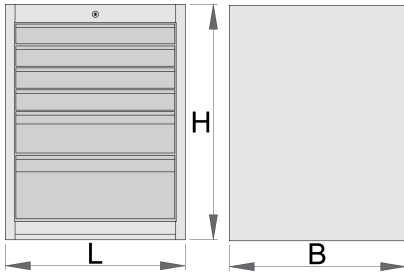

- 6 cassetti (quattro dim. 564x570x70mm, uno dim. 564x605x150mm e uno dim. 564x605x230mm)
- dimensioni standard 663x650x870 mm
- volume totale cassetti: 220 litri
- cassetti compatibili con vassoi portautensili SOS
- portata dei cassetti: 100 kg

	L	B	H	
627059	663	650	870	72800

* Le immagini dei prodotti sono puramente simboliche. Tutte le dimensioni sono in mm, peso in grammi.

Accessories

Separatori per cassetti ampi

Parte stretta sotto la base

Parti di ricambio

Serratura con chiavi

Guida con cuscinetti a sfera

Related products

Cassettiera porta attrezzi ampia - 6 cassetti