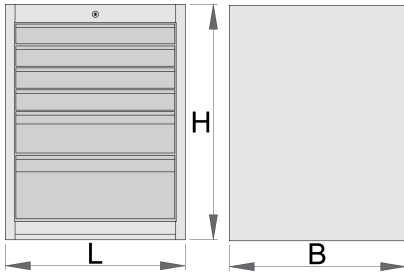

Cassettiera porta attrezzi ampia - 6 cassetti

990WD6LC100

Profili

Attributi del prodotto

- materiale: lamiera di metallo PLUS premium
- sistema di chiusura
- serratura con chiave inclusa, portachiavi in schiuma
- cassetti con guide con cuscinetti a sfere
- la copertura sintetica protegge i cassetti e gli utensili da danneggiamenti
- laccatura ecologica con colori senza cadmio e piombo

- 6 cassetti (quattro dim. 564x570x70mm, uno dim. 564x605x150mm e uno dim. 564x605x230mm)
- dimensioni standard 663x650x870 mm
- volume totale cassetti: 220 litri
- cassetti compatibili con vassoi portautensili SOS
- portata dei cassetti: 100 kg

	L	B	H	
627059	663	650	870	72800

* Le immagini dei prodotti sono puramente simboliche. Tutte le dimensioni sono in mm, peso in grammi.

Accessories

Separatori per cassetti ampi

Parte stretta sotto la base

Parti di ricambio