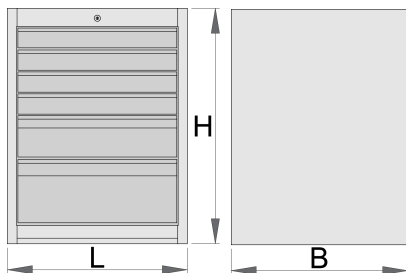

- alpméretetek: H 663 x Sz 650 x M 870 mm
- fiókok teljes űrtartalma: 220 liter
- fiókokban használható az SOS tárolótálca-rendszer
- fiókok egyenkénti teherbírása: 100 kg

	<b>L</b>	<b>B</b>	<b>H</b>	
627059	663	650	870	72800