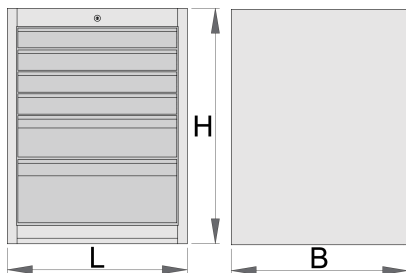

Széles munkapad modul - 6 fiókkal

990WD6LC100

Profilok

Termékjellemzők

- anyaga: Premium Plus acéllemez
- központi kulcsos zárrendszer összecuskható kulccsal
- mellékelt habzivacs kulcstartóval
- teljesen kihúzható fiókok golyóscsapágyazott sínekkel
- szintetikus fiókbetét védi a fiókok belsejét és a szerszámokat a sérüléstől
- környezetbarát porszórt festékbevonattal QualiCoat minőségi szabvány szerint
- 6 fiókkal (4x H 564 x Sz 570 x M 70 mm, 1x H 564 x Sz 605 x M 150 mm, 1x H 564 x Sz 605 x M 230 mm)

- alpméreték: H 663 x Sz 650 x M 870 mm
- fiókok teljes űrtartalma: 220 liter
- fiókokban használható az SOS tárolótálca-rendszer
- fiókok egyenkénti teherbírása: 100 kg

	L	B	H	
627059	663	650	870	72800

* A termékképek illusztrációk. Minden feltüntetett méret milliméterben, a tömegek grammokban. Az összes feltüntetett méret eltérhet a toleranciának megfelelően.

Accessories

Fiókosztók széles fiókokhoz

Lábazat széles modulhoz