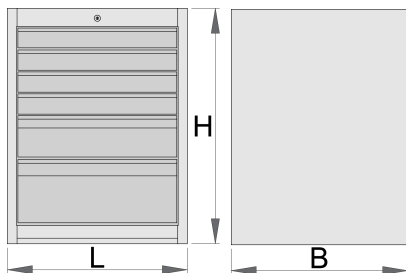

- alpméretetek: H 663 x Sz 650 x M 870 mm
- fiókok teljes űrtartalma: 220 liter
- fiókokban használható az SOS tárolótálca-rendszer
- fiókok egyenkénti teherbírása: 100 kg

	L	B	H	
627059	663	650	870	72800

* A termékképek illusztrációk. Minden feltüntetett méret milliméterben, a tömegek grammokban. Az összes feltüntetett méret eltérhet a toleranciának megfelelően.

Accessories

Fiókosztók széles fiókokhoz

Lábazat széles modulhoz

Pótalkatrészek

Zár kulcsokkal

Ball-bearing slide, set of 1 pair

Related products

Széles munkapad modul - 6 fiókkal