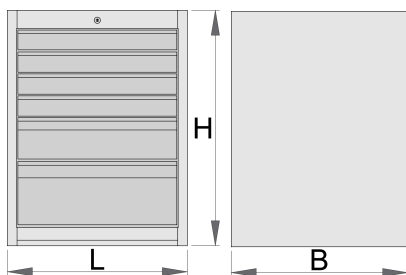

Ormar s ladicama, široki s 6 ladicama

990WD6LC100

Profili

Atributi proizvoda

- materijal: Premium Plus lim
- sa sistemom zaključavanja
- Brava sa ključem i privjeskom
- police sa kugličnim vodilicama
- Sintetičke podloge štite ladice i alat od oštećenja
- ekološki lak bez olova i kadmija
- 6 ladicama (4 x Š 564 x Š 570 x V 70 mm, 1 x Š 564 x Š 605 x V 150 mm i 1 x Š 564 x Š 605 x V 230 mm)
- Osnovne dimenzije L 663 x Š 650 x V 870 mm

- Ukupni volumen ladica: 220 L
- U pretincima je moguća upotreba SOS sistema uložaka
- Maksimalna nosivost pojedine ladice : 100kg

	L	B	H	
627059	663	650	870	72800

* Slike proizvoda su simbolične. Sve dimenzije su u mm, masa je u g.

Ormar, širi s 8 ladica