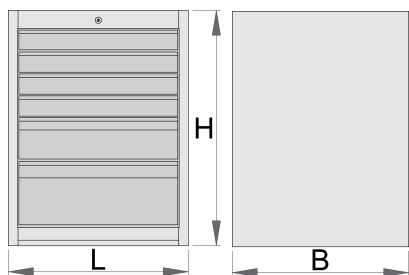

Ormar s ladicama, široki s 6 ladica

990WD6LC100

Profili

Atributi proizvoda

- materijal: Premium Plus lim
- sa sistemom zaključavanja
- Brava sa ključem i privjeskom
- police sa kugličnim vodilicama
- ekološki lak bez olova i kadmija
- 6 ladica (4 x Š 564 x Š 570 x V 70 mm, 1 x Š 564 x Š 605 x V 150 mm i 1 x Š 564 x Š 605 x V 230 mm)
- Osnovne dimenzije L 663 x Š 650 x V 870 mm
- Ukupni volumen ladica: 220 L

- U pretincima je moguća upotreba SOS sistema uložaka
- Maksimalna nosivost pojedine ladice : 100kg

	L	B	H	
627059	663	650	870	72800

* Slike proizvoda su simbolične. Sve dimenzije su u mm, masa je u g.

Accessories