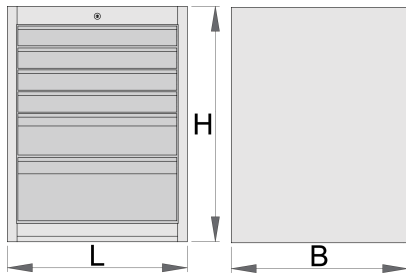

Schubladenschrank breit, 6-Schubladen

990WD6LC100

Profile

Produkteigenschaften

- Material: Premium Plus Metallblech
- Zentralverriegelung mit Schloss und Faltschlüssel
- Schloss und Schlüssel ist mit Schlüsselanhänger lieferbar
- Schubladen mit kugelgelagerten Vollauszügen
- Schutzmatte in Schubladen
- umweltfreundlicher Lack mit Qualitätsstandard „QualiCoat“
- 6 Schubladen (4 Dim. L 564 x B 570 x H 70 mm, 1 Dim. L 564 x B 605 x H 150mm und 1 Dim. L 564 x B 605 x H 230 mm)

- Grunddimensionen L 663 x B 650 x H 870 mm
- Gesamtvolumen der Schubladen: 220 Liter
- In den Schubladen kann das SOS-Modulsystem verwendet werden.
- maximale Belastbarkeit jeder Schublade: 100kg

	L	B	H	
627059	663	650	870	72800

* Bilder von Produkten sind Symbolfotos. Abmessungen sind in mm, Gewichte in Gramm.

Zubehör

Längs -und Quer-Ladenteiler für breiten Schrank

Schrank-Höhenregulierung, breit

Ersatzteile

Schloss mit Schlüsseln