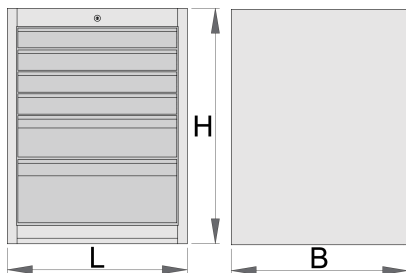

Schubladenschrank breit, 6-Schubladen

990WD6LC100

Profile

Produkteigenschaften

- Material: Premium Plus Metallblech
- Zentralverriegelung mit Schloss und Faltschlüssel
- Schloss und Schlüssel ist mit Schlüsselanhänger lieferbar
- Schubladen mit kugelgelagerten Vollauszügen
- Schutzmatte in Schubladen
- umweltfreundlicher Lack mit Qualitätsstandard „QualiCoat“
- 6 Schubladen (4 Dim. L 564 x B 570 x H 70 mm, 1 Dim. L 564 x B 605 x H 150mm und 1 Dim. L 564 x B 605 x H 230 mm)

- Grunddimensionen L 663 x B 650 x H 870 mm
- Gesamtvolumen der Schubladen: 220 Liter
- In den Schubladen kann das SOS-Modulsystem verwendet werden.
- maximale Belastbarkeit jeder Schublade: 100kg

	L	B	H	
627059	663	650	870	72800

* Bilder von Produkten sind Symbolfotos. Abmessungen sind in mm, Gewichte in Gramm.

Zubehör

Längs -und Quer-Ladenteiler für breiten Schrank

Schrank-Höhenregulierung, breit

Ersatzteile

Schloss mit Schlüsseln