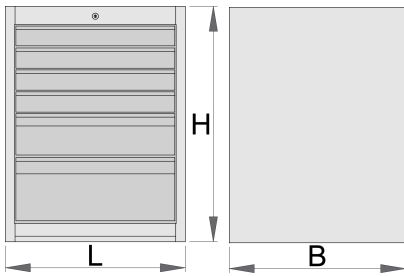

# Grand coffre - 6 tiroirs

990WD6LC100

## Description produit

- matière : tôle Premium Plus
- système de verrouillage centralisé avec clé repliable
- serrure à clé, un porte clé mousse inclu
- Tiroirs coulissants avec glissières à roulement à billes.
- tiroirs recouverts de feutrine
- laque éco à la norme QualiCoat
- 6 tiroirs (4 dim 564x570x70mm, 1 dim 564x605x150mm et 1 dim 564x605x230mm)
- dimensions de base L 663 x L 650 x H 870 mm

- volume total des tiroirs: 220 litres
- utilisation possible du système de plateau d'outil SOS dans les tiroirs
- Capacité maximale de chaque tiroir: 100 kg

	L	B	H	
627059	663	650	870	72800

\* Les images des produits ne sont pas contractuelles. Toutes les dimensions sont en mm, les poids en grammes.