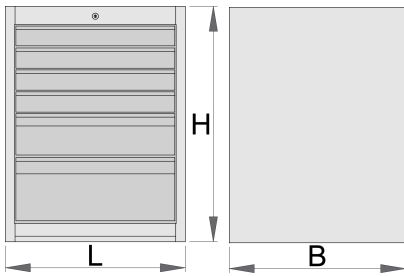

Grand coffre - 6 tiroirs

990WD6LC100

Profils

Description produit

- matière : tôle Premium Plus
- système de verrouillage centralisé avec clé repliable
- serrure à clé, un porte clé mousse inclu
- Tiroirs coulissants avec glissières à roulement à billes.
- tiroirs recouverts de feutrine
- laque éco à la norme QualiCoat
- 6 tiroirs (4 dim 564x570x70mm, 1 dim 564x605x150mm et 1 dim 564x605x230mm)
- dimensions de base L 663 x L 650 x H 870 mm

- volume total des tiroirs: 220 litres
- utilisation possible du système de plateau d'outil SOS dans les tiroirs
- Capacité maximale de chaque tiroir: 100 kg

	L	B	H	
627059	663	650	870	72800

* Les images des produits ne sont pas contractuelles. Toutes les dimensions sont en mm, les poids en grammes.

Grand coffre - 8 tiroirs