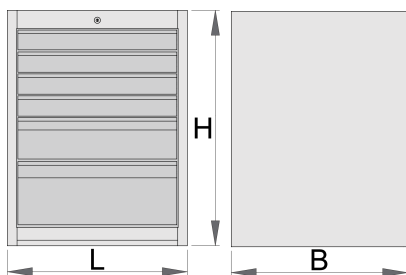

- Volume total des tiroirs : 220 litres
- Utilisation possible du système de plateau d'outil SOS dans les tiroirs
- Capacité maximale de chaque tiroir : 100 kg

	L	B	H	
627059	663	650	870	72800

* Les images des produits ne sont pas contractuelles. Toutes les dimensions sont en mm, les poids en grammes.

Accessories

Séparateurs pour tiroir de grand coffre

Réhausseur pour grand coffre

Pièces de rechange

Serrure + clés

Glissière à roulement à billes

Related products

Grand coffre - 6 tiroirs