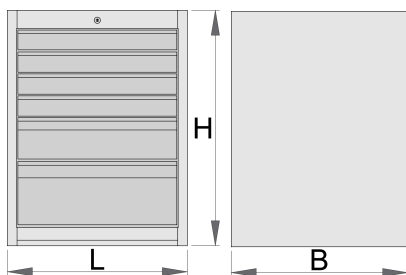

Grand coffre - 6 tiroirs

990WD6LC100

Profils

Description produit

- Matière : tôle Premium Plus
- Système de verrouillage centralisé avec clé repliable
- Serrure à clé, un porte clé inclu
- Tiroirs coulissants avec glissières à roulement à billes
- Tiroirs recouverts de feutrine
- Laque éco à la norme QualiCoat
- 6 tiroirs : 4 dim 564 x 570 x 70 mm, 1 dim 564 x 605 x 150 mm et 1 dim 564 x 605 x 230 mm)
- Dimensions : l 663 x l 650 x H 870 mm

- Volume total des tiroirs : 220 litres
- Utilisation possible du système de plateau d'outil SOS dans les tiroirs
- Capacité maximale de chaque tiroir : 100 kg

	L	B	H	
627059	663	650	870	72800

* Les images des produits ne sont pas contractuelles. Toutes les dimensions sont en mm, les poids en grammes.

Grand coffre - 8 tiroirs