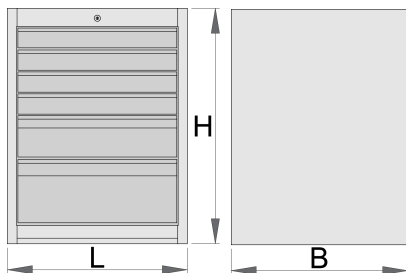

- základní rozměry L 663 x W 650 x H 870 mm
- celkový objem zásuvek: 220 litrů
- možné použití nouzového nástrojového systému zásobníků v zásuvkách
- maximální nosnost každé zásuvky: 100 kg

	L	B	H	
627059	663	650	870	72800

\* Obrázky produktů jsou symbolické. Všechny rozměry jsou v mm a hmotnost v gramech. Všechny uvedené rozměry se mohou lišit v toleranci.