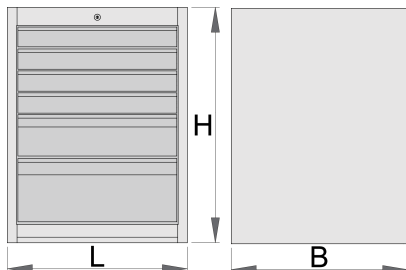

Široká skříň na nářadí - 6 zásuvek s nosností 100kg

990WD6LC100

Profily

Vlastnosti produktu

- materiál: Premium Plus plech
- centrální zamykání zámkem a sklápěcím klíčem
- součástí zámku je také pěnový přívěšek na klíče
- výsuvné zásuvky s vysoce kvalitními kuličkovými ložisky
- syntetický potah povrchu chrání zásuvky a nástroje před poškozením
- použita ekologická barva standardu kvality QualiCoat

- 6 zásuvek (4 zásuvky L 564 x W 570 x H 70mm, 1 zásuvka L 564 x W 605 x H 150 mm, 1 zásuvka L 564 x W 605 x H 230 mm)
- základní rozměry L 663 x W 650 x H 870 mm
- celkový objem zásuvek: 220 litrů
- možné použití nouzového nástrojového systému zásobníků v zásuvkách
- maximální nosnost každé zásuvky: 100 kg

	L	B	H	
627059	663	650	870	72800

* Obrázky produktů jsou symbolické. Všechny rozměry jsou v mm a hmotnost v gramech. Všechny uvedené rozměry se mohou lišit v toleranci.

Příslušenství

Příčky pro širokou skříň