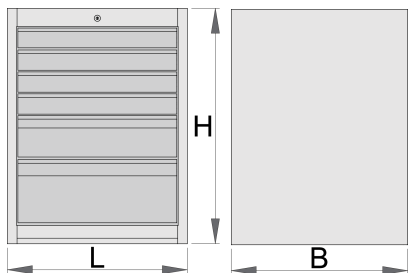

宽工具箱——6层抽屉

990WD6LC100

配置文件

产品属性

- 材料:金属板材
- 锁紧装置
- lock with key included also foam keyring
- 滚珠轴承滑轨抽屉
- 合成材料制成的衬垫有助于抽屉和工具防损防震
- 环保无铅镉涂层
- 6 抽屉 (四个抽屉尺寸为 564x570x70mm , 一个尺寸为 564x605x150mm , 另一个尺寸为 564x605x230mm)

- 基础规格：L663×W650×H870mm
- 抽屉总容量：220升
- 抽屉内SOS工具托盘的用途
- 个抽屉最大容量:100kg

	L	B	H	
627059	663	650	870	72800

* Images of products are symbolic. All dimensions are in mm, and weight in grams. All listed dimensions may vary in tolerance.

Accessories

宽抽屉隔板

宽工具箱底座

配件

Lock with keys

Ball-bearing slide, set of 1 pair

Related products

宽工具箱 - 6 抽屉

宽工具箱 - 8 抽屉