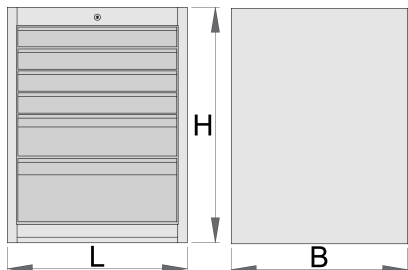

Шкаф широк - 6 чекмеджета с товароносимост 100кг

990WD6LC100

Профили

Параметри на продукта

- материал: ламарина
- заключващ механизъм
- заключването включва ключ и пенообразен ключодържател
- водачи за чекмеджета със сачмени лагери
- синтетичната покривка предпазва чекмеджетата и инструментите от нараняване
- боядисани с екологична боя, несъдържаща кадмий и олово

- 6 чекмеджета(четири с размери 564x570x70mm, едно с размери 564x605x150mm и едно с размери 564x605x230mm)
- габаритни размери L 663 x W 650 x H 870 mm
- общ обем на чекмеджетата: 220 litres
- възможност за използване на SOS вложки в чекмеджетата
- максимален капацитет на всяко чекмедже : 100 кг

	L	B	H	
627059	663	650	870	72800

* Снимките на продуктите са символични. Всички размери са в мм., теглото е в грамове .

Акcesoари

Прегради за широк шкаф с чекмеджета

Основа за широк инструментален шкаф

Резервни части