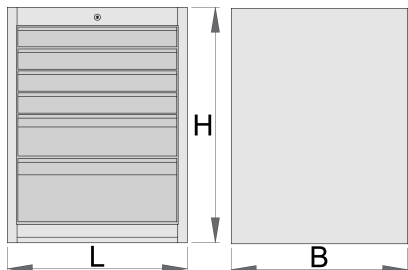

- 6 чекмеджета(четири с размери 564x570x70mm, едно с размери 564x605x150mm и едно с размери 564x605x230mm)
- габаритни размери L 663 x W 650 x H 870 mm
- общ обем на чекмеджетата: 220 litres
- възможност за използване на SOS вложки в чекмеджетата
- максимален капацитет на всяко чекмедже : 100 кг

	L	B	H	
627059	663	650	870	72800

* Снимките на продуктите са символични. Всички размери са в мм., теглото е в грамове .

Акcesoари

Прегради за широк шкаф с чекмеджета

Основа за широк инструментален шкаф

Резервни части

Заклучване с ключове

Плъзгач със сферичен лагер, комплект

Свързани продукти

Широк инструментален шкаф - 6 чекмеджета