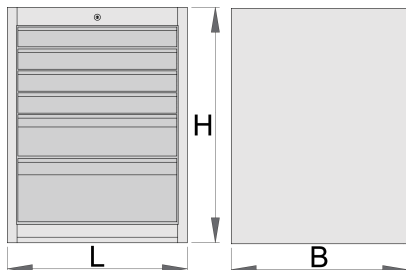

Широк инструментален шкаф - 6 чекмеджета

990WD6LC100

Профили

Параметри на продукта

- материал: ламарина
- заключващ механизъм
- заключването включва ключ и пенообразен ключодържател
- водачи за чекмеджета със сачмени лагери
- синтетичната покривка предпазва чекмеджетата и инструментите от нараняване
- боядисани с екологична боя, несъдържаща кадмий и олово

- 6 чекмеджета(четири с размери 564x570x70mm, едно с размери 564x605x150mm и едно с размери 564x605x230mm)
- габаритни размери L 663 x W 650 x H 870 mm
- общ обем на чекмеджетата: 220 litres
- възможност за използване на SOS вложки в чекмеджетата
- максимален капацитет на всяко чекмедже : 100 кг

	L	B	H	
627059	663	650	870	72800

* Снимките на продуктите са символични. Всички размери са в мм., теглото е в грамове .

Акcesoари

Преградни стени за широки чекмеджета

Основа за широк инструментален шкаф

Резервни части