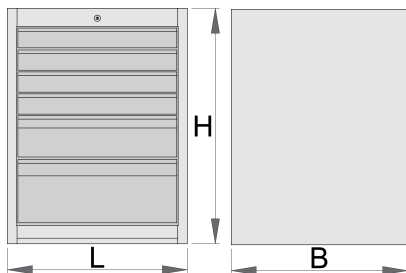

Ladenkast breed - 6 laden

990WD6LC100

Profielen

Product attributen

- materiaal: hoogwaardig PLUS plaatstaal
- centrale vergrendeling met slot en klapsleutel
- slot met sleutel, ook schuimrubberen sleutelhanger meegeleverd
- Volledig uittrekbare laden met kogelgelagerde geleiders van topkwaliteit
- de synthetische bekleding beschermt laden en gereedschap tegen beschadiging
- bedekt met eco kleur van QualiCoat kwaliteitsnorm
- 6 laden (vier afmeting 564x570x70mm, één afmeting 564x605x150mm en één afmeting 564x605x230mm)

- basisafmetingen L 663 x B 650 x H 870 mm
- totaal volume lades: 220 liter
- eventueel gebruik van het SOS gereedschapsbaksysteem in laden
- maximum capacity of each drawer: 100kg

	L	B	H	
627059	663	650	870	72800

* Afbeeldingen van producten zijn symbolisch. Alle afmetingen zijn in mm, en het gewicht in grammen. Alle vermelde afmetingen kunnen variëren in tolerantie.

Accessoires

Tussenschotjes voor brede laden

Onderstel voor brede ladekast