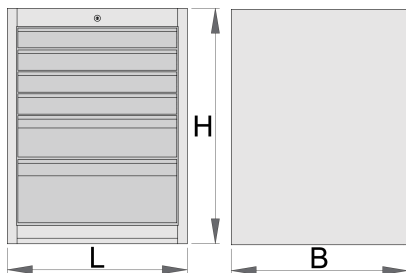

Ladenkast breed - 6 laden

990WD6LC100

Profielen

Product attributen

- materiaal: hoogwaardig PLUS plaatstaal
- centrale vergrendeling met slot en klapsleutel
- slot met sleutel, ook schuimrubberen sleutelhanger meegeleverd
- Volledig uittrekbare laden met kogelgelagerde geleiders van topkwaliteit
- de synthetische bekleding beschermt laden en gereedschap tegen beschadiging
- bedekt met eco kleur van QualiCoat kwaliteitsnorm
- 6 laden (vier afmeting 564x570x70mm, één afmeting 564x605x150mm en één afmeting 564x605x230mm)

- basisafmetingen L 663 x B 650 x H 870 mm
- total volume of drawers: 220 litres
- eventueel gebruik van het SOS gereedschapsbaksysteem in laden
- maximum capacity of each drawer: 100kg

	L	B	H	
627059	663	650	870	72800

* Afbeeldingen van producten zijn symbolisch. Alle afmetingen zijn in mm, en het gewicht in grammen. Alle vermelde afmetingen kunnen variëren in tolerantie.

Accessoires

Tussenschotjes voor brede laden

Onderstel voor brede ladekast