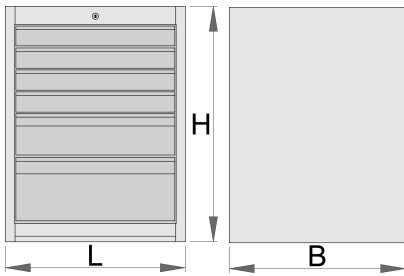

Schubladenschrank breit, 6-Schubladen

990WD6LC100

Profile

Produkteigenschaften

- Material: Premium Plus Metallblech
- Zentralverriegelung mit Schloss und Faltschlüssel
- Schloss und Schlüssel ist mit Schlüsselanhänger lieferbar
- Schubladen mit kugelgelagerten Vollauszügen
- umweltfreundlicher Lack mit Qualitätsstandard „QualiCoat“
- 6 Schubladen (4 Dim. L 564 x B 570 x H 70 mm, 1 Dim. L 564 x B 605 x H 150mm und 1 Dim. L 564 x B 605 x H 230 mm)
- Grunddimensionen L 663 x B 650 x H 870 mm

- Gesamtvolumen der Schubladen: 220 Liter
- In den Schubladen kann das SOS-Modulsystem verwendet werden.
- maximale Belastbarkeit jeder Schublade: 100kg

	L	B	H	
627059	663	650	870	72800

* Bilder von Produkten sind Symbolfotos. Abmessungen sind in mm, Gewichte in Gramm.

Zubehör

Längs -und Quer-Ladenteiler für breiten Schrank

Schrank-Höhenregulierung, breit

Ersatzteile

Schloss mit Schlüsseln

Kugelgelagerter Vollauszug

Verwandte Produkte

Schubladenschrank, breit, 6-Schubladen

Schubladenschrank, breit, 8-Schubladen