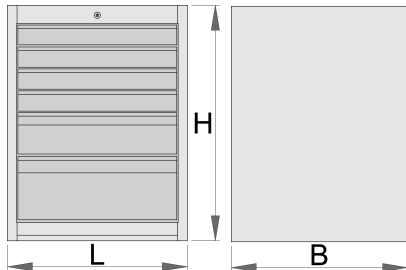

Dollap i veglave me 6 sirtarë me kapacitet të shtuar

990WD6LC100

Profiles

Product features

- Materiali: fletë metalike
- Sistemi mbyllje
- bravë me çelës dhe varëse
- mbathje me rrëshqitje-top duke mbajtur
- mbulon sintetike mbrojtur mbathje dhe mjetet nga dëmtimi
- veshura me llak e mjedisit me kadmium dhe të çojë ngjyra falas

- 6 sirtarë (4 dimensione 564x570x70mm, 1 dimension 564x605x150mm dhe 1 dimension 564x605x230mm)
- dimensionet bazë L 663 x W 650 x H 870 mm
- Vëllimi total i të gjithë sirtarëve: 220 litra
- Përdorimi i mundshëm i SOS sistemit tabaka mjet në sirtarët
- Kapaciteti maksimal i ngarkesës për çdo sirtar individual: 100 kg

	L	B	H	
627059	663	650	870	72800

* Imazhet e produkteve janë simbolike. Të gjitha dimensionet janë në mm, pesha në gram. Të gjitha dimensionet e listuara mund të ndryshojnë në tolerancë.

Accessories

Ndarëse për sirtarë më të gjerë