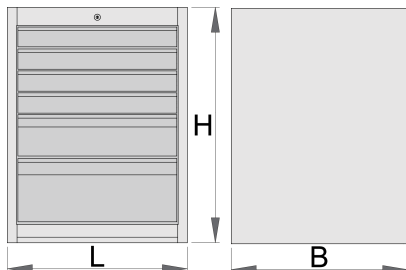

# Dollap i veglave me 6 sirtarë me kapacitet të shtuar

990WD6LC100

- 6 sirtarë (4 dimensione 564x570x70mm, 1 dimension 564x605x150mm dhe 1 dimension 564x605x230mm)
- dimensionet bazë L 663 x W 650 x H 870 mm
- Vëllimi total i të gjithë sirtarëve: 220 litra
- Përdorimi i mundshëm i SOS sistemit tabaka mjet në sirtarët
- Kapaciteti maksimal i ngarkesës për çdo sirtar individual: 100 kg

	L	B	H	
627059	663	650	870	72800

\* Imazhet e produkteve janë simbolike. Të gjitha dimensionet janë në mm, pesha në gram. Të gjitha dimensionet e listuara mund të ndryshojnë në tolerancë.