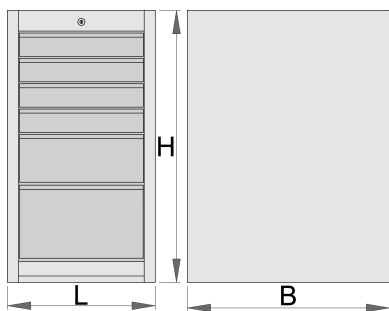

# Úzká skriňa na náradie - 6 zásuviek

990ND6LC100

## Product features

- materiál: premium plus oceľový plech
- centrálny uzamykací systém so zámkom a skladacím kľúčom
- zámok s kľúčom vrátane penovej kľúčienky

- zásuvky s klznými lištami a guľovými ložiskami
- syntetický povlak chráni zásuvky a skrinku pred poškodením
- lakované ekologickou farbou Qualicoat
- 6 zásuviek (4 x L 374 x Š 570 x H 70 mm, 1 x L 374 x Š 605 x H 150 mm, 1 x L 374 x Š 605 x H 230 mm)
- základné rozmery L 475 x W 650 x H 870 mm
- celkový objem zásuviek: 145 litrov
- možné použiť SOS zásobník
- maximálna kapacita každej zásuvky: 100 kg

	L	B	H	
627061	475	650	870	69000

\* Obrázky sú symbolické. Všetky rozmery sú v mm, hmotnosť je v g. Všetky udané rozmery sa môžu líšiť v rámci tolerancie.