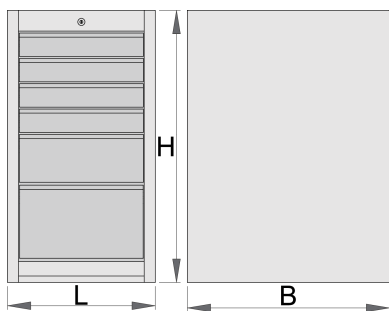

Úzká skriňa na náradie - 6 zásuviek

990ND6LC100

Profiles

Product features

- materiál: premium plus oceľový plech
- centrálny uzamykací systém so zámkom a skladacím kľúčom
- zámok s kľúčom vrátane penovej kľúčienky

- zásuvky s klznými lištami a guľovými ložiskami
- syntetický povlak chráni zásuvky a skrinku pred poškodením
- lakované ekologickou farbou Qualicoat
- 6 zásuviek (4 x L 374 x Š 570 x H 70 mm, 1 x L 374 x Š 605 x H 150 mm, 1 x L 374 x Š 605 x H 230 mm)
- základné rozmery L 475 x W 650 x H 870 mm
- celkový objem zásuviek: 145 litrov
- možné použiť SOS zásobník
- maximálna kapacita každej zásuvky: 100 kg

	L	B	H	
627061	475	650	870	69000

* Obrázky sú symbolické. Všetky rozmery sú v mm, hmotnosť je v g. Všetky udané rozmery sa môžu líšiť v rámci tolerancie.

Accessories

Priečky pre úzke zásuvky

Úzká skriňa na náradie pod základňou