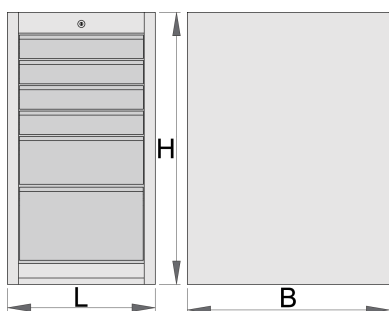

Skrinak s úzkými zásuvkami - 6 zásuviek s nosnosťou 100kg

990ND6LC100

Profiles

Product features

- materiál: premium plus oceľový plech
- centrálny uzamykací systém so zámkom a skladacím kľúčom

- zámok s kľúčom vrátane penovej kľúčienky
- zásuvky s klznými lištami a guľovými ložiskami
- syntetický povlak chráni zásuvky a skrinku pred poškodením
- lakované ekologickou farbou Qualicoat
- 6 zásuviek (4 x L 374 x Š 570 x H 70 mm, 1 x L 374 x Š 605 x H 150 mm, 1 x L 374 x Š 605 x H 230 mm)
- základné rozmery L 475 x W 650 x H 870 mm
- celkový objem zásuviek: 145 litrov
- možné použiť SOS zásobník
- maximálna kapacita každej zásuvky: 100 kg

	L	B	H	
627061	475	650	870	69000

* Obrázky sú symbolické. Všetky rozmery sú v mm, hmotnosť je v g. Všetky udané rozmery sa môžu líšiť v rámci tolerancie.

Accessories

Priečky pre úzke zásuvky skrine

Úzka skriňa na náradie pod základňou

Spare parts

Lock with keys

Ball-bearing slide, set of 1 pair

Related products

Široká skriňa na náradie - 8 zásuviek

Úzká skriňa na náradie - 6 zásuviek

Úzká skriňa na náradie - 2 zásuvky