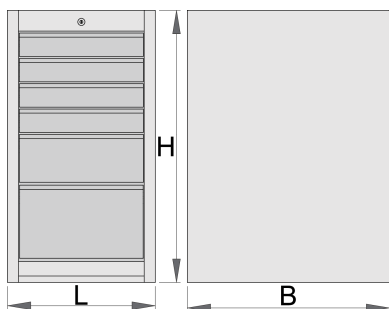

Skrinak s úzkými zásuvkami - 6 zásuviek s nosnosťou 100kg

990ND6LC100

Profiles

Product features

- materiál: premium plus oceľový plech
- centrálny uzamykací systém so zámkom a skladacím kľúčom

- zámok s kľúčom vrátane penovej kľúčienky
- zásuvky s klznými lištami a guľovými ložiskami
- lakované ekologickou farbou Qualicoat
- 6 zásuviek (4 x L 374 x Š 570 x H 70 mm, 1 x L 374 x Š 605 x H 150 mm, 1 x L 374 x Š 605 x H 230 mm)
- základné rozmery L 475 x W 650 x H 870 mm
- celkový objem zásuviek: 145 litrov
- možné použiť SOS zásobník
- maximálna kapacita každej zásuvky: 100 kg

	L	B	H	
627061	475	650	870	69000

* Obrázky sú symbolické. Všetky rozmery sú v mm, hmotnosť je v g. Všetky udané rozmery sa môžu líšiť v rámci tolerancie.

Accessories

Priečky pre úzke zásuvky skrine

Úzká skriňa na náradie pod základňou

Spare parts

Lock with keys

Ball-bearing slide, set of 1 pair

Related products

Široká skriňa na náradie - 8 zásuviek

Úzká skriňa na náradie - 6 zásuviek

Úzká skriňa na náradie - 2 zásuvky