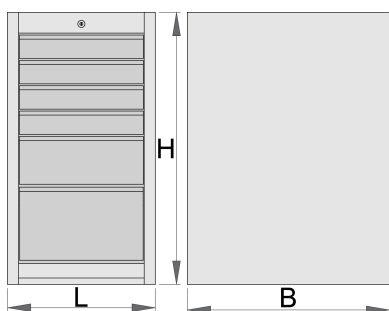

## Описание товара

- материал: листовая сталь Premium Plus
- центральная запирающая система с замком и складным ключом

- замок и ключ в комплекте
- полностью выдвигающиеся ящики на шарикоподшипниках с салазками
- пластиковое покрытие предохраняет ящики и инструмент от повреждений
- используется экологичное покрытие, соответствующее стандарту качества Qualicoat
- шесть ящиков (четыре ящика размерами 374x570x70 мм, один ящик размерами 374x605x150 мм, один ящик размерами 374x605x230 мм)
- габаритные размеры Д 475 x Ш 650 x В 870 мм
- общий объем ящиков: 145 литров
- возможность использования SOS-ложементов
- максимальная грузоподъемность каждого ящика: 100 кг

	<b>L</b>	<b>B</b>	<b>H</b>	
627061	475	650	870	69000

\* Изображения продуктов носят демонстрационный характер. Все размеры указаны в миллиметрах, вес в граммах.