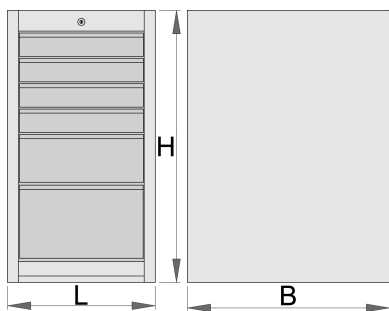

Dulap îngust -6 sertare

990ND6LC100

Profile

Caracteristicile produsului

- tabla cu gauri perforate
- sistem de inchidere
- lock with key included also foam keyring

- sertare pe rulmenti
- protectie a sertarelor sintetica si a sculelor contra deteriorarii
- vopsite cu vopsele ecologice fara cadmiu si plumb
- 6 sertare (4 x L 374 x W 570 x H 70 mm, 1 x L 374 x W 605 x H 150 mm, 1 x L 374 x W 605 x H 230 mm)
- dimensiuni de bază L 475 x W 650 x H 870 mm
- volumul total de sertare: 145 litri
- Posibilitatea de utilizare a modulelor SOS in sertare
- capacitatea maximă a fiecărui sertar: 100 kg

	L	B	H	
627061	475	650	870	69000

* Imaginea produsului este simbolica. Toate dimensiunile sunt exprimate în mm, greutatea în grame.

Accessories

Separatoare pentru dulapuri inguste

Baza de inaltare pentru dulapuri inguste

Piese de schimb

Lock with keys

Ball-bearing slide, set of 1 pair

Related products

Carucior de scule larg 8sertare

Dulap îngust -6 sertare

Dulap îngust - 2 sertare și ușă