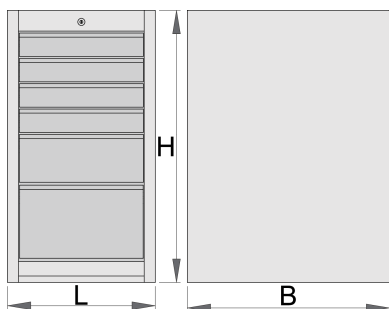

Dulap îngust -6 sertare

990ND6LC100

Profile

Caracteristicile produsului

- tabla cu gauri perforate
- sistem de inchidere
- lock with key included also foam keyring

- sertare pe rulmenti
- vopsele cu vopsele ecologice fara cadmiu si plumb
- 6 sertare (4 x L 374 x W 570 x H 70 mm, 1 x L 374 x W 605 x H 150 mm, 1 x L 374 x W 605 x H 230 mm)
- dimensiuni de bază L 475 x W 650 x H 870 mm
- volumul total de sertare: 145 litri
- Posibilitatea de utilizare a modulelor SOS in sertare
- capacitatea maximă a fiecărui sertar: 100 kg

	L	B	H	
627061	475	650	870	69000

* Imaginea produsului este simbolica. Toate dimensiunile sunt exprimate în mm, greutatea în grame.

Accessories

Separatoare pentru dulapuri inguste

Baza de inaltare pentru dulapuri inguste

Piese de schimb

Lock with keys

Ball-bearing slide, set of 1 pair

Related products

Carucior de scule larg 8sertare

Dulap îngust -6 sertare

Dulap îngust - 2 sertare și ușă