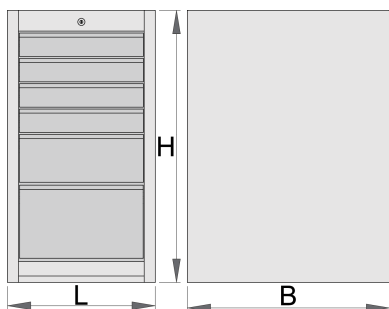

Ladenkast smal - 6 laden

990ND6LC100

Profielen

Product attributen

- materiaal: premium PLUS plaatstaal
- centrale vergrendeling met slot en inklapbare sleutel
- slot met sleutel inbegrepen en foam-sleutelhanger

- Volledig uittrekbare laden met kogelgelagerde rails van topkwaliteit
- de kunststof bekleding beschermt laden en gereedschap tegen beschadigingen
- gecoat met eco-kleur van de Qualicoat-kwaliteitsnorm
- 6 laden (vier afmeting 374x570x70mm, één afmeting 374x605x150mm en één afmeting 374x605x230mm)
- basic dimensions L 475 x W 650 x H 870 mm
- total volume of drawers: 145 litres
- mogelijk gebruik van SOS gereedschapsmodulesysteem in laden
- maximum capacity of each drawer: 100kg

	L	B	H	
627061	475	650	870	69000

* Afbeeldingen van producten zijn symbolisch. Alle afmetingen zijn in mm en gewicht in gram. Alle vermelde afmetingen kunnen variëren in tolerantie.

Accessoires

Tussenschotjes voor smalle laden

Onderstuk smal

Onderdelen

Slot met sleutels

Kogelgelagerde rails, set van 1 paar

Gerelateerde producten

Ladenkast breed - 8 laden

Ladenkast smal - 6 laden

Ladenkast smal - 2 laden en deur