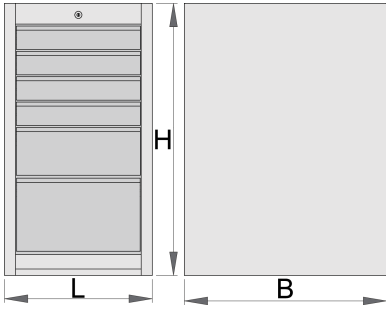

좁은 서랍 캐비닛 - 6칸

990ND6LC100

프로파일

제품 특징

- 재질: 프리미엄 플러스 메탈
- 자물쇠와 접이식 열쇠가 있는 중앙 잠금 시스템
- 폼 키링이 포함된 키가 있는 잠금 장치

- 고품질 볼 베어링 슬라이드가 있는 풀 익스텐션 서랍
- 합성 재질의 표면으로 서랍과 틀을 보호
- Qualicoat 품질 표준의 친환경 색상으로 코팅
- 서랍 6개(4 x L 374 x W 570 x H 70 mm, 1 x L 374 x W 605 x H 150 mm, 1 x L 374 x W 605 x H 230 mm)
- 사이즈: L 475 x W 650 x H 870 mm
- 총 서랍 용량: 145리터
- 서랍에 SOS 틀 트레이 시스템 사용 가능
- maximum capacity of each drawer: 100kg

	L	B	H	
627061	475	650	870	69000

* Images of products are symbolic. All dimensions are in mm, and weight in grams. All listed dimensions may vary in tolerance.

액세서리

좁은 서랍용 파티션

좁은 서랍 캐비닛 언더베이스

스페어 파트

Lock with keys