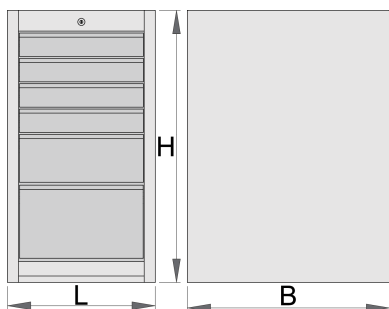

Szűk munkapad modul - 6 fiókkal

990ND6LC100

Profilok

Termékjellemzők

- anyaga: Premium Plus acéllemez
- központi kulcsos zárrendszer összecusukható kulccsal
- mellékelt habszivacs kulcstartóval

- teljesen kihúzható fiókok golyóscsapágyazott sínekkel
- szintetikus fiókbetét védi a fiókok belsejét és a szerszámokat a sérüléstől
- környezetbarát porszórt festékbevonattal Qualicoat minőségi szabvány szerint
- 6 fiókkal (4x H 374 x Sz 570 x M 70 mm, 1x H 374 x Sz 605 x M 150 mm, 1x H 374 x Sz 605 x M 230 mm)
- alapméretek: H 475 x Sz 650 x M 870 mm
- fiókok teljes űrtartalma: 145 liter
- fiókokban használható az SOS tárolótálca-rendszer
- fiókok egyenkénti teherbírása: 100 kg

	L	B	H	
627061	475	650	870	69000

* A termékeképek illusztrációk. Minden feltüntetett méret milliméterben, a tömegek grammokban. Az összes feltüntetett méret eltérhet a toleranciának megfelelően.

Accessories

Szűk munkapad modul - 2 fiókkal és ajtóval