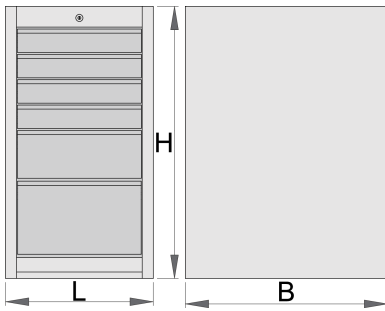

## Description produit

- matière : tôle Premium Plus
- système de verrouillage centralisé avec clé repliable
- serrure à clé, un porte clé mousse inclu

- Tiroirs coulissants avec glissières à roulement à billes.
- tiroirs recouverts de feutrine
- laque éco à la norme Qualicoat
- 6 tiroirs (4 dim 374x570x70mm, 1 dim 374x605x150mm and 1 dim 374x605x230mm)
- Dimensions de base L 475 x L 650 x H 870 mm
- Volume total des tiroirs: 145 litres
- utilisation possible du système de plateau d'outil SOS dans les tiroirs
- Capacité maximale de chaque tiroir: 100 kg

	<b>L</b>	<b>B</b>	<b>H</b>	
627061	475	650	870	69000

\* Les images des produits ne sont pas contractuelles. Toutes les dimensions sont en mm, les poids en grammes.