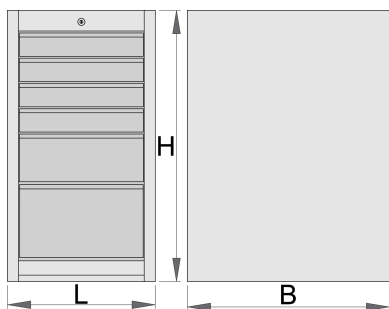

## Description produit

- matière : tôle Premium Plus
- système de verrouillage centralisé avec clé repliable
- serrure à clé, un porte clé mousse inclu

- Tiroirs coulissants avec glissières à roulement à billes.
- laque éco à la norme Qualicoat
- 6 tiroirs (4 dim 374x570x70mm, 1 dim 374x605x150mm and 1 dim 374x605x230mm)
- Dimensions de base L 475 x L 650 x H 870 mm
- Volume total des tiroirs: 145 litres
- utilisation possible du système de plateau d'outil SOS dans les tiroirs
- Capacité maximale de chaque tiroir: 100 kg

	<b>L</b>	<b>B</b>	<b>H</b>	
627061	475	650	870	69000

\* Les images des produits ne sont pas contractuelles. Toutes les dimensions sont en mm, les poids en grammes.