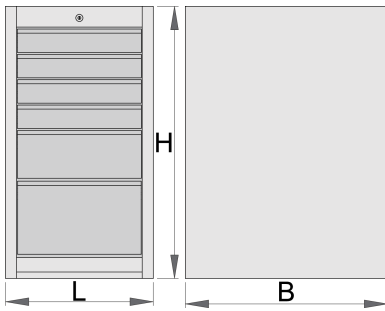

Petit coffre - 6 tiroirs

990ND6LC100

Profils

Description produit

- matière : tôle Premium Plus
- système de verrouillage centralisé avec clé repliable
- serrure à clé, un porte clé mousse inclu

- Tiroirs coulissants avec glissières à roulement à billes.
- tiroirs recouverts de feutrine
- laque éco à la norme Qualicoat
- 6 tiroirs (4 dim 374x570x70mm, 1 dim 374x605x150mm and 1 dim 374x605x230mm)
- Dimensions de base L 475 x L 650 x H 870 mm
- Volume total des tiroirs: 145 litres
- utilisation possible du système de plateau d'outil SOS dans les tiroirs
- Capacité maximale de chaque tiroir: 100 kg

	L	B	H	
627061	475	650	870	69000

* Les images des produits ne sont pas contractuelles. Toutes les dimensions sont en mm, les poids en grammes.

Accessories

Séparateurs pour tiroir de petit coffre

Réhausseur pour petit coffre