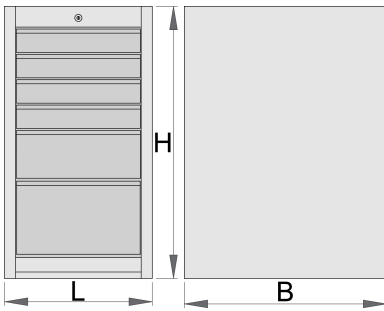

## Description produit

- Matière : tôle Premium Plus
- Système de verrouillage centralisé avec clé repliable
- Serrure à clé, un porte clé inclu

- Tiroirs coulissants avec glissières à roulement à billes
- Tiroirs recouverts de feutrine
- Laque éco à la norme Qualicoat
- 6 tiroirs : 4 dim 374 x 570 x 70 mm, 1 dim 374 x 605 x 150 mm et 1 dim 374 x 605 x 230 mm)
- Dimensions : l 475 x l 650 x H 870 mm
- Volume total des tiroirs : 145 litres
- Utilisation possible du système de plateau d'outil SOS dans les tiroirs
- Capacité maximale de chaque tiroir : 100 kg

	<b>L</b>	<b>B</b>	<b>H</b>	
627061	475	650	870	69000

\* Les images des produits ne sont pas contractuelles. Toutes les dimensions sont en mm, les poids en grammes.