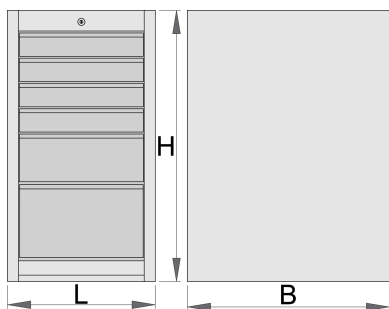

## Description produit

- Matière : tôle Premium Plus
- Système de verrouillage centralisé avec clé repliable
- Serrure à clé, un porte clé inclu

- Tiroirs coulissants avec glissières à roulement à billes
- Laque éco à la norme Qualicoat
- 6 tiroirs : 4 dim 374 x 570 x 70 mm, 1 dim 374 x 605 x 150 mm et 1 dim 374 x 605 x 230 mm)
- Dimensions : l 475 x l 650 x H 870 mm
- Volume total des tiroirs : 145 litres
- Utilisation possible du système de plateau d'outil SOS dans les tiroirs
- Capacité maximale de chaque tiroir : 100 kg

	L	B	H	
627061	475	650	870	69000

\* Les images des produits ne sont pas contractuelles. Toutes les dimensions sont en mm, les poids en grammes.