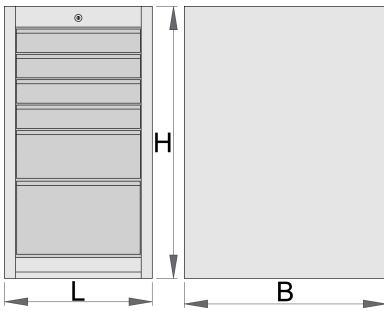

Petit coffre - 6 tiroirs

990ND6LC100

Profils

Description produit

- Matière : tôle Premium Plus
- Système de verrouillage centralisé avec clé repliable
- Serrure à clé, un porte clé inclu

- Tiroirs coulissants avec glissières à roulement à billes
- Tiroirs recouverts de feutrine
- Laque éco à la norme Qualicoat
- 6 tiroirs : 4 dim 374 x 570 x 70 mm, 1 dim 374 x 605 x 150 mm et 1 dim 374 x 605 x 230 mm)
- Dimensions : l 475 x l 650 x H 870 mm
- Volume total des tiroirs : 145 litres
- Utilisation possible du système de plateau d'outil SOS dans les tiroirs
- Capacité maximale de chaque tiroir : 100 kg

	L	B	H	
627061	475	650	870	69000

* Les images des produits ne sont pas contractuelles. Toutes les dimensions sont en mm, les poids en grammes.

Accessories

Séparateurs pour petits tiroirs

Réhausseur pour petit coffre