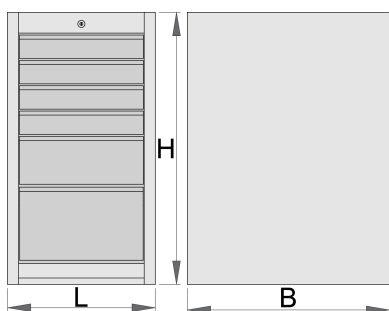

Úzká skříň na nářadí - 6 zásuvek s nosností 100kg

990ND6LC100

Profily

Vlastnosti produktu

- materiál: Premium Plus plech
- centrální zamykání zámkem a sklápěcím klíčem

- součástí zámku je také pěnový přívěšek na klíče
- výsuvné zásuvky s vysoce kvalitními kuličkovými ložisky
- syntetický potah povrchu chrání zásuvky a nástroje před poškozením
- použitá ekologická barva standardu kvality Qualicoat
- 6 zásuvek (4 zásuvky L 374 x W 570 x H 70 mm, 1 zásuvka L 374 x W 605 x H 150 mm, 1 zásuvka L 374 x W 605 x H 230 mm)
- základní rozměry L 475 x W 650 x H 870 mm
- celkový objem zásuvek: 145 litrů
- možné použití nouzového nástrojového systému zásobníků v zásuvkách
- maximální nosnost každé zásuvky: 100 kg

	L	B	H	
627061	475	650	870	69000

* Obrázky produktů jsou symbolické. Všechny rozměry jsou v mm a hmotnost v gramech. Všechny uvedené rozměry se mohou lišit v toleranci.

Příslušenství

Příčky pro úzkou skříň

Úzká nářadňová skříň pod základnou

náhradní části

Zámek s klíčem

kuličkové ložisko, sada 1 pár

Související produkty

Široká nářađová skříň - 8 zásuvek

Úzká nářađová skříň - 6 zásuvek

Úzká nářađová skříň - 2 zásuvky