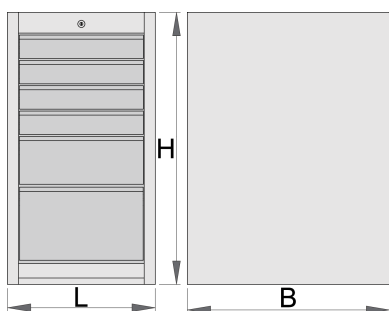

- заключването включва ключ и пенообразен ключодържател
- водачи за чекмеджета със сачмени лагери
- синтетичната покривка предпазва чекмеджетата и инструментите от нараняване
- боядисани с екологична боя, несъдържаща кадмий и олово
- 6 чекмеджета(четири с размери 374x570x70mm, едно с размери 374x605x150mm и едно с размери 374x605x230mm)
- габаритни размери L 475 x W 650 x H 870 mm
- общ обем на чекмеджетата: 145 litres
- възможност за използване на SOS вложки в чекмеджетата
- максимален капацитет на всяко чекмедже : 100 кг

	L	B	H	
627061	475	650	870	69000

* Снимките на продуктите са символични. Всички размери са в мм., теглото е в грамове .

Акcesoари

Преградни стени за тесни чекмеджета

Онова за тесен инструментален шкаф

Резервни части

Заклучване с ключове

Плъзгач със сферичен лагер, комплект

Свързани продукти