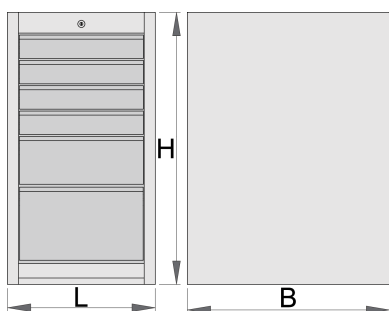

## Параметри на продукта

- материал: ламарина
- заключващ механизъм

- заключването включва ключ и пенообразен ключодържател
- водачи за чекмеджета със сачмени лагери
- синтетичната покривка предпазва чекмеджетата и инструментите от нараняване
- боядисани с екологична боя, несъдържаща кадмий и олово
- 6 чекмеджета(четири с размери 374x570x70mm, едно с размери 374x605x150mm и едно с размери 374x605x230mm)
- габаритни размери L 475 x W 650 x H 870 mm
- общ обем на чекмеджетата: 145 litres
- възможност за използване на SOS вложки в чекмеджетата
- максимален капацитет на всяко чекмедже : 100 кг

	<b>L</b>	<b>B</b>	<b>H</b>	
627061	475	650	870	69000

\* Снимките на продуктите са символични. Всички размери са в мм., теглото е в грамове .