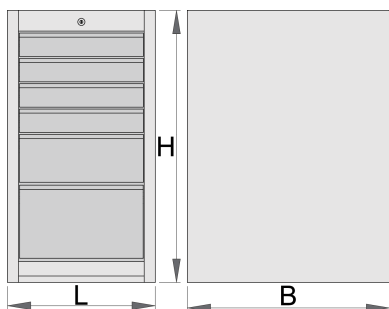

Ladenkast smal - 6 laden

990ND6LC100

Profielen

Product attributen

- materiaal: hoogwaardig PLUS plaatstaal
- centrale vergrendeling met slot en klapsleutel
- slot met sleutel, ook schuimrubberen sleutelhanger meegeleverd

- Volledig uittrekbare laden met kogelgelagerde geleiders van topkwaliteit
- de synthetische bekleding beschermt laden en gereedschap tegen beschadiging
- bedekt met eco kleur van Qualicoat kwaliteitsnorm
- 6 laden (vier afmeting 374x570x70mm, één afmeting 374x605x150mm en één afmeting 374x605x230mm)
- basisafmetingen L 475 x B 650 x H 870 mm
- totaal volume van de laden: 145 liter
- eventueel gebruik van het SOS gereedschapsbaksysteem in laden
- maximum capacity of each drawer: 100kg

	L	B	H	
627061	475	650	870	69000

* Afbeeldingen van producten zijn symbolisch. Alle afmetingen zijn in mm, en het gewicht in grammen. Alle vermelde afmetingen kunnen variëren in tolerantie.

Accessoires

Tussenschotjes voor smalle laden