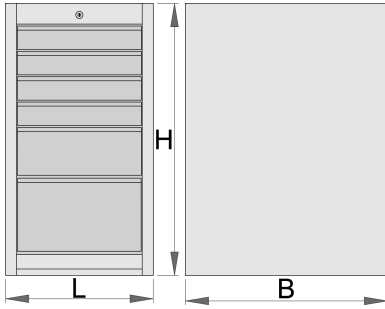

## Product features

- Materiali: fletë metalike
- Sistemi mbyllje
- bravë me çelës dhe varëse

- mbathje me rrëshqitje-top duke mbajtur
- mbulon sintetike mbrojtur mbathje dhe mjetet nga dëmtimi
- veshura me llak e mjedisit me kadmium dhe të çojë ngjyra falas
- 6 sirtarë (4 dimensione 374x570x70mm, 1 dimension 374x605x150mm dhe 1 dimension 374x605x230mm)
- dimensionet bazë L 475 x W 650 x H 870 mm
- Vëllimi i përgjithshëm i sirtarit: 145 litra
- Përdorimi i mundshëm i SOS sistemit tabaka mjet në sirtarët
- Kapaciteti maksimal i ngarkesës për çdo sirtar individual: 100 kg

	L	B	H	
627061	475	650	870	69000

\* Imazhet e produkteve janë simbolike. Të gjitha dimensionet janë në mm, pesha në gram. Të gjitha dimensionet e listuara mund të ndryshojnë në tolerancë.