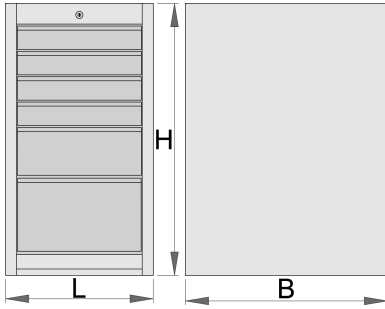

Dollap për vegla

990ND6LC100

Profiles

Product features

- Materiali: fletë metalike
- Sistemi mbyllje
- bravë me çelës dhe varëse

- mbathje me rrëshqitje-top duke mbajtur
- mbulon sintetike mbrojtur mbathje dhe mjetet nga dëmtimi
- veshura me llak e mjedisit me kadmium dhe të çojë ngjyra falas
- 6 sirtarë (4 dimensione 374x570x70mm, 1 dimension 374x605x150mm dhe 1 dimension 374x605x230mm)
- dimensionet bazë L 475 x W 650 x H 870 mm
- Vëllimi i përgjithshëm i sirtarit: 145 litra
- Përdorimi i mundshëm i SOS sistemit tabaka mjet në sirtarët
- Kapaciteti maksimal i ngarkesës për çdo sirtar individual: 100 kg

	L	B	H	
627061	475	650	870	69000

* Imazhet e produkteve janë simbolike. Të gjitha dimensionet janë në mm, pesha në gram. Të gjitha dimensionet e listuara mund të ndryshojnë në tolerancë.

Accessories

Ndarja e sirtarëve

Baza e një dollapi te ngushtë mjetesh

Spare parts

Lock with keys

Ball-bearing slide, set of 1 pair

Related products

Dollap i gjerë për vegla - 8 sirtar

Dollap i ngushtë për vegla -6 sirtar

Dollap i gjerë për vegla-2 sirtar dhe derë