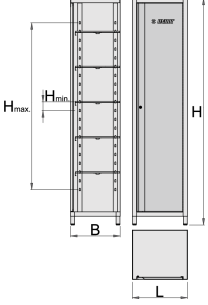

Kendi kendine yeten dar kabin

990NCA

Profiles

Product features

- malzeme: sac metal

- Kilit ve katlanabilir anahtar ile kilitlenmif kapı
- lock with key included also foam keyring
- kadmiyum ve kurşun içermeyen renkle ekolojik lake kaplamalıdır
- Yükseklięi ayarlanabilir 5 raf
- basic dimensions L 500 x W 450 x H 2065 mm

Barcode	L	B	H	H↓	H↑	Weight
625745	500	450	2065	120	1620	55200

* Ürünlerin resimleri semboliktir. Bütün boyutlar mm ve aęırlık gram cinsindedir.

Usage (pictures)

Spare parts

Lock with keys