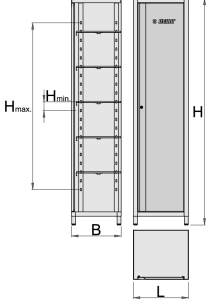

Kendi kendine yeten dar kabin

990NCA

Profiles

Product features

- malzeme: sac metal

- Kilit ve katlanabilir anahtar ile kilitlenmif kapı
- lock with key included also foam keyring
- kadmiyum ve kurşun içermeyen renkle ekolojik lake kaplamalıdır
- Yükseklięi ayarlanabilir 5 raf
- basic dimensions L 500 x W 450 x H 2065 mm

Barcode	L	B	H	H↓	H↑	Weight
625745	500	450	2065	120	1620	55200

* Ürünlerin resimleri semboliktir. Bütün boyutlar mm ve aęırlık gram cinsindedir.

Usage (pictures)

Spare parts

Lock with keys