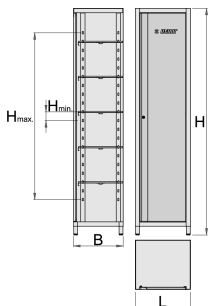

Samostatná úzka skrinka

990NCA

Profiles

Product features

- materiál: premium plus ocelový plech

- dvere zamknuté zámkom a skladacím kľúčom
- zámok s kľúčom vrátane penovej kľúčienky
- lakované ekologickou farbou Qualicoat
- 5 výškovo nastaviteľných políc
- základné rozmery D500 x Š450 x V2065 mm

Barcode	L	B	H	H↓	H↑	Weight
625745	500	450	2065	120	1620	55200

* Obrázky sú symbolické. Všetky rozmery sú v mm, hmotnosť je v g. Všetky udané rozmery sa môžu líšiť v rámci tolerancie.

Usage (pictures)

Spare parts