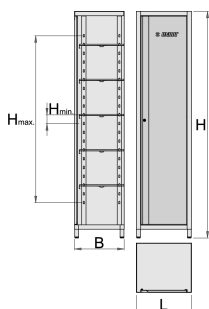

Fiset metalic independent

990NCA

Profile

Caracteristicile produsului

- tabla cu gauri perforate

- uși încuiate cu cheie de blocare și pliere
- lock with key included also foam keyring
- vopsele cu vopsele ecologice fara cadmiu si plumb
- 5 rafturi reglabile în înălțime
- basic dimensions L 500 x W 450 x H 2065 mm

Barcode	L	B	H	H↓	H↑	Weight
625745	500	450	2065	120	1620	55200

* Imaginea produsului este simbolica. Toate dimensiunile sunt exprimate în mm, greutatea în grame.

0 (pictures)

Piese de schimb

Lock with keys