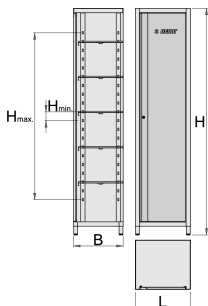

## Termékjellemzők

- anyaga: Premium Plus acéllemez

- ajtó kulccsal zárható
- mellékelt habszivacs kulcstartóval
- környezetbarát porszórt festékbevonattal Qualicoat minőségi szabvány szerint
- 5 állítható magasságú polccal
- alapteretek:: H 500 x Sz 450 x M 2065 mm

Barcode	L	B	H	H↓	H↑	Weight
625745	500	450	2065	120	1620	55200

\* A termékeképek illusztrációk. Minden feltüntetett méret milliméterben, a tömegek grammban. Az összes feltüntetett méret eltérhet a toleranciának megfelelően.