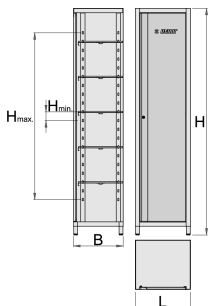

Szűk szekrény, szabadon álló

990NCA

Profilok

Termékjellemzők

- anyaga: Premium Plus acéllemez

- ajtó kulccsal zárható
- mellékelt habszivacs kulcstartóval
- környezetbarát porszórt festékbevonattal Qualicoat minőségi szabvány szerint
- 5 állítható magasságú polccal
- alapteretek:: H 500 x Sz 450 x M 2065 mm

Barcode	L	B	H	H↓	H↑	Weight
625745	500	450	2065	120	1620	55200

* A termékeképek illusztrációk. Minden feltüntetett méret milliméterben, a tömegek grammban. Az összes feltüntetett méret eltérhet a toleranciának megfelelően.