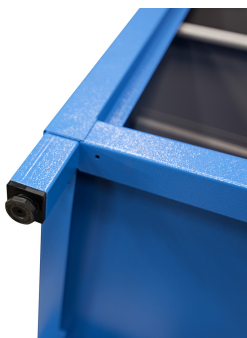

Használat (pictures)

Pótalkatrészek

Zár kulcsokkal