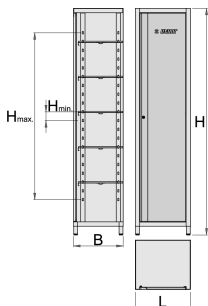

Szűk szekrény, szabadon álló

990NCA

Profilok

Termékjellemzők

- anyaga: Premium Plus acéllemez

- ajtó kulccsal zárható
- mellékelt habszivacs kulcstartóval
- környezetbarát porszórt festékbevonattal Qualicoat minőségi szabvány szerint
- 5 állítható magasságú polccal
- alapteretek:: H 500 x Sz 450 x M 2065 mm

	L	B	H	H↓	H↑	
625745	500	450	2065	120	1620	55200

* A termékeképek illusztrációk. Minden feltüntetett méret milliméterben, a tömegek grammban. Az összes feltüntetett méret eltérhet a toleranciának megfelelően.