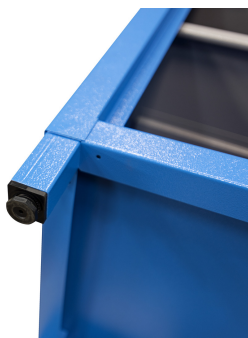

Rangement sur pied

990NCA

Profils

Description produit

- matière : tôle Premium Plus

- Porte verrouillable avec serrure et clé pliante
- serrure à clé, un porte clé mousse inclu
- laque éco à la norme Qualicoat
- 5 tablettes réglables en hauteur
- Dimensions L 500 x l 450 x H 2065 mm

625745	L	B	H	H↓	H↑	55200
625745	500	450	2065	120	1620	55200

* Les images des produits ne sont pas contractuelles. Toutes les dimensions sont en mm, les poids en grammes.

Utilisation (pictures)

Pièces de rechange