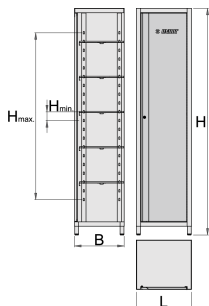

- вратата е заключена с ключалка и сгъващ се ключ
- заключването включва ключ и пенообразен ключодържател
- покрити с еко цвят по стандарт за качество Qualicoat
- 5 регулируеми рафтове във височина
- габаритни размери L 500 x W 450 x H 2065 mm

Barcode	L	B	H	H↓	H↑	Weight
625745	500	450	2065	120	1620	55200

* Снимките на продуктите са символични. Всички размери са в мм., теглото е в грамове .