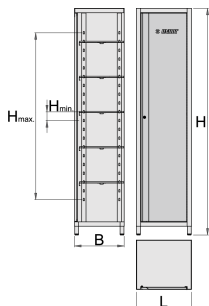

## Параметри на продукта

- материал: premium PLUS ламарина

- вратата е заключена с ключалка и сгъващ се ключ
- заключването включва ключ и пенообразен ключодържател
- покрити с еко цвят по стандарт за качество Qualicoat
- 5 регулируеми рафтове във височина
- габаритни размери L 500 x W 450 x H 2065 mm

| Barcode | L   | B   | H    | H↓  | H↑   | Weight |
|---------|-----|-----|------|-----|------|--------|
| 625745  | 500 | 450 | 2065 | 120 | 1620 | 55200  |

\* Снимките на продуктите са символични. Всички размери са в мм., теглото е в грамове .