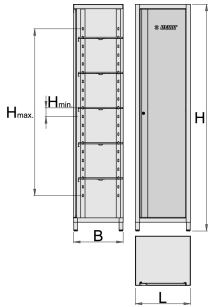

## Product attributen

- materiaal: Premium Plus plaatstaal

- Deur vergrendeld met slot en vouwsleutel
- slot met sleutel, ook schuimrubberen sleutelhanger meegeleverd
- eco-lak volgens Qualicoat standaard
- 5 adjustable shelves in height
- basisafmetingen L 500 x B 450 x H 2065 mm

	L	B	H	H↓	H↑	
625745	500	450	2065	120	1620	55200

\* Afbeeldingen van producten zijn symbolisch. Alle afmetingen zijn in mm, en het gewicht in grammen. Alle vermelde afmetingen kunnen variëren in tolerantie.