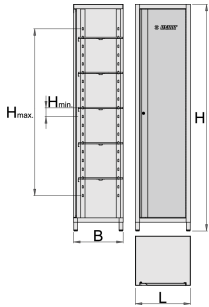

Zelfstaande smalle kast

990NCA

Profielen

Product attributen

- materiaal: Premium Plus plaatstaal

- Deur vergrendeld met slot en vouwsleutel
- slot met sleutel, ook schuimrubberen sleutelhanger meegeleverd
- eco-lak volgens Qualicoat standaard
- 5 adjustable shelves in height
- basisafmetingen L 500 x B 450 x H 2065 mm

Barcode	L	B	H	H↓	H↑	Weight
625745	500	450	2065	120	1620	55200

* Afbeeldingen van producten zijn symbolisch. Alle afmetingen zijn in mm, en het gewicht in grammen. Alle vermelde afmetingen kunnen variëren in tolerantie.