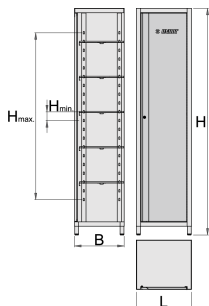

Dollap për vegla

990NCA

Profiles

Product features

- Materiali: fletë metalike

- mbyllja e derës me një bravë dhe çelës të palosshëm
- bravë me çelës dhe varëse
- veshura me llak e mjedisit me kadmium dhe të çojë ngjyra falas
- 5 rafte të rregullueshme në lartësi
- Përmasat bazë: 500 x 450 x 2065 mm (LxWxH)

Barcode	L	B	H	H↓	H↑	Weight
625745	500	450	2065	120	1620	55200

* Imazhet e produkteve janë simbolike. Të gjitha dimensionet janë në mm, pesha në gram. Të gjitha dimensionet e listuara mund të ndryshojnë në tolerancë.