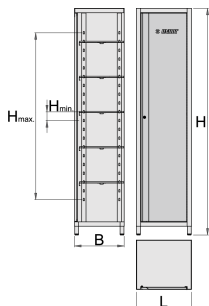

## Product features

- Materiali: fletë metalike

- mbyllja e derës me një bravë dhe çelës të palosshëm
- bravë me çelës dhe varëse
- veshura me llak e mjedisit me kadmium dhe të çojë ngjyra falas
- 5 rafte të rregullueshme në lartësi
- Përmasat bazë: 500 x 450 x 2065 mm (LxWxH)

Barcode	L	B	H	H <sub>↓</sub>	H <sub>↑</sub>	Weight
625745	500	450	2065	120	1620	55200

\* Imazhet e produkteve janë simbolike. Të gjitha dimensionet janë në mm, pesha në gram. Të gjitha dimensionet e listuara mund të ndryshojnë në tolerancë.