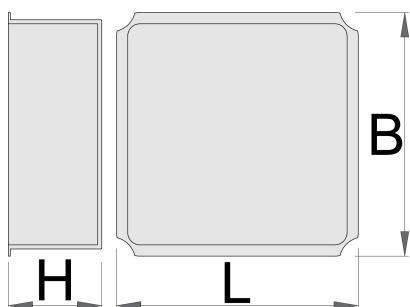

Set de 10 scule in cutie de plastic

PB.990HPBMOD

Profile

Caracteristicile produsului

- set de suport modular pentru comerciant cu cutii din plastic și suport de bază este sub codul 627604

L

B

H

L

B

H

627379	60	60	50	166
627380	90	60	50	252
627381	120	60	50	316
627382	90	90	50	331
627383	120	120	50	490
627384	180	90	50	540

* Imaginea produsului este simbolica.Toate dimensiunile sunt exprimate în mm,greutatea în grame.